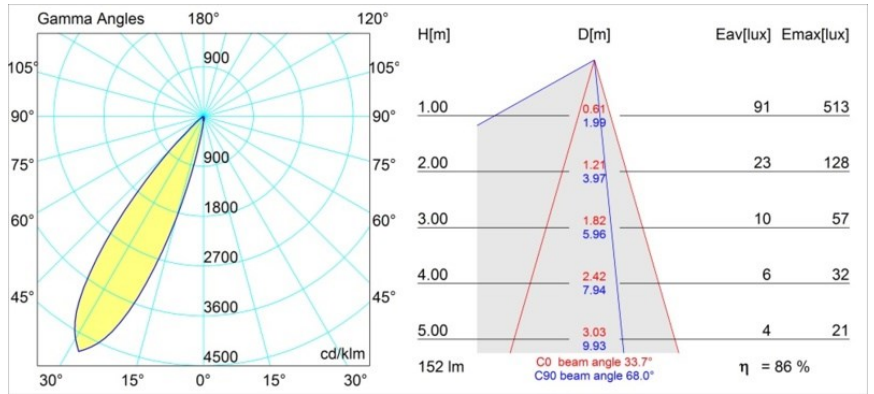

Light distribution & beam diagram