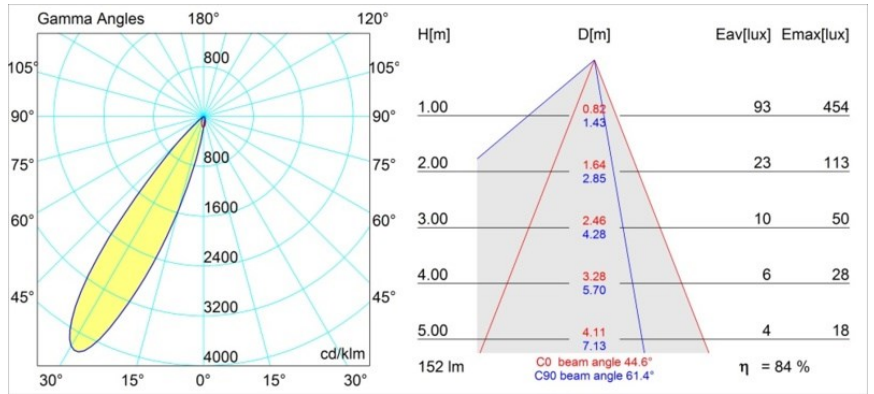

Lichtspreiding & Stralingsdiagram