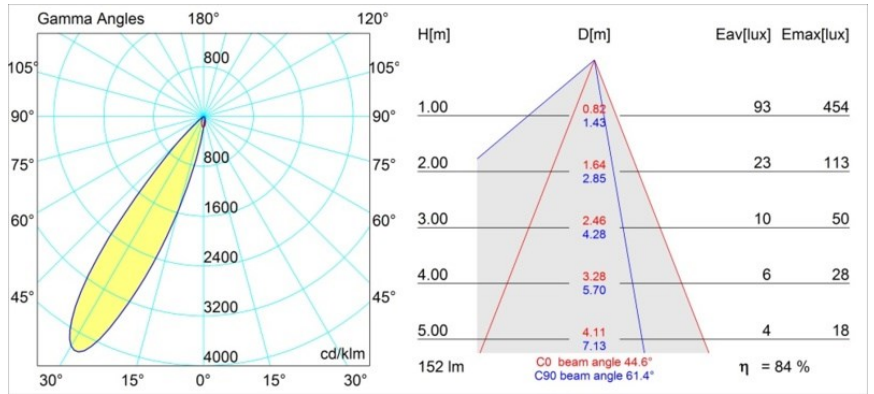

Distribution de Lumière & Schéma de Faisceau