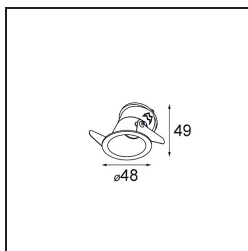

Date
Client
Projet
Type

Smart Lotis Asy Recessed 48 1x LED 4000K Medium DE Black Structure

Caractéristiques

Les 3 designs originaux, Smart Kup, Lotis et Cake, parviennent toujours à ravir les cœurs des designers d'intérieur. Et cela vaut pour la famille Smart entière. L'accessibilité et l'extrême polyvalence de Smart conviendront à n'en pas douter à toute création. Mélangez et associez l'éclairage d'ambiance, vers le haut et vers le bas, fixe ou réglable, une mosaïque de formes, de tailles, de couleurs et d'options de montage, et créez une installation fantaisiste.

Matériaux	12890232
Type de Source Lumineuse	LED
Type de LED	NICHIA
Technologie LED	LED de haute puissance
CRI	Min. 90
Température de Couleur	4000K
Durée de Vie	L80B20 à 50 000 heures
Ampoule incluse	Oui
Nombre de Sources Lumineuses	1
Groupement (SDCM)	3
Direction de la Lumière	Bas
Optique	Collimateur
Faisceau mesuré (°)	44,6
Tension d'Entrée	Driver à Courant Constant Requis
Classe Électrique	III
Indice de protection IP	20
Essai au fil incandescent (°C)	960
Intérieur/extérieur	Intérieur
Application	Plafond, Mur
Montage	Encastré
Taille de découpe (mm)	ø44
Profondeur de montage (mm)	60,0
Ajustabilité	Not Applicable
Distance avec l'Objet Éclairé (m)	0,1
Couleur Principale & Finition Principale	Noir, Structure
Poids brut (g)	98,0
Courant du driver (mA)	350 500
Min. forward voltage (Vf)	2,5 2,5
Max. forward voltage (Vf)	3,0 3,0
Connected load (W)	1,0 1,5
Flux lumineux par lampe (lm)	92 129
Efficacité (lm/W)	92 86
UGR	12 13