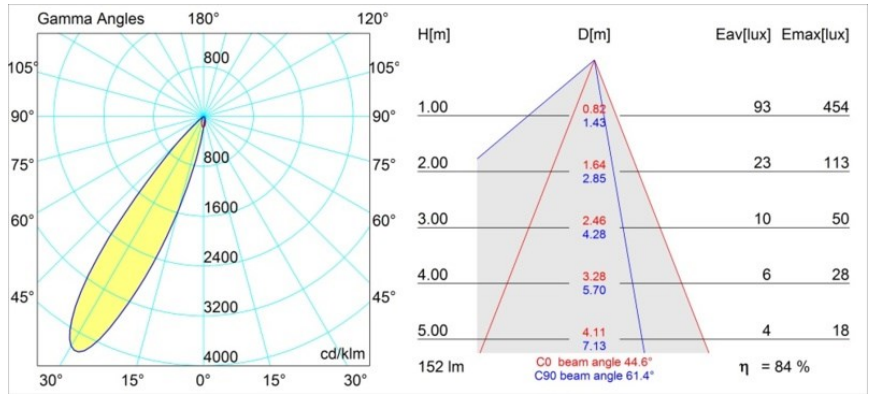

Light distribution & beam diagram