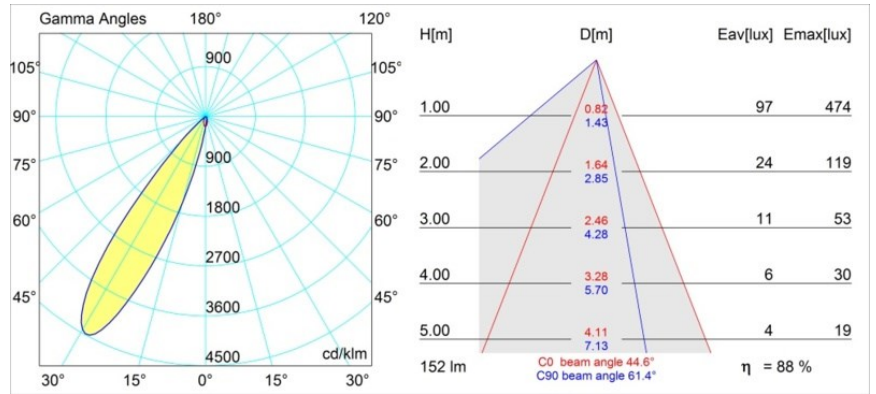

Lichtspreiding & Stralingsdiagram