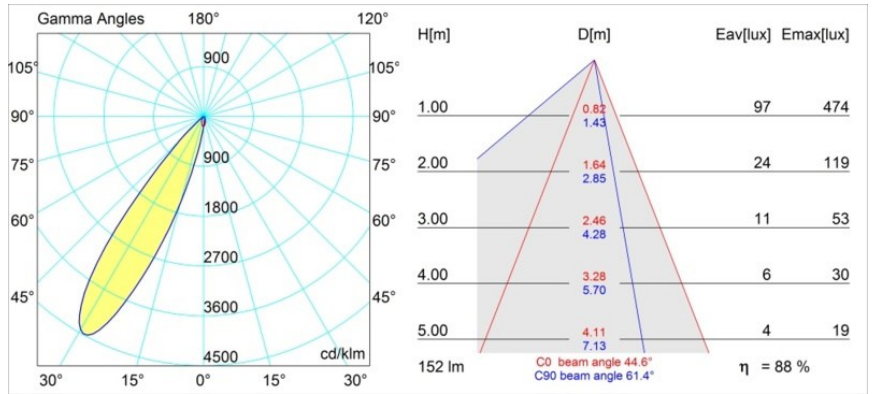

Light distribution & beam diagram