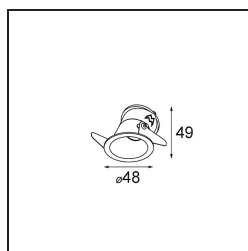

Specifications

Materiale	12890209
Tipo di Sorgente	LED
Tipologia LED	NICHIA
Tecnologie LED	LED alta potenza
CRI	Min. 90
Temperatura di colore della luce	4000K
Vita utile	L80B20 @50.000 ore
Lampadina inclusa	Sì
Numero di fonte luminosa	1
Binning (SDCM)	3
Direzione della luce	Diretta
Ottiche	Collimatore
Fascio misurato (°)	44,6
Volt in ingresso	Necessario driver a corrente costante
Classificazione elettrica	III
Grado IP	20
Test filo a caldo (°C)	960
Interno/Esterno	Interno
Applicazione	Soffitto, Parete
Montaggio	Incassato
Foro d'incasso (mm)	ø44
Profondità di montaggio (mm)	60,0
Orientabilità	Not Applicable
Distanza dall'oggetto illuminato (m)	0,1
Colore primario & Finitura primaria	Bianco, Strutturata
Peso lordo (g)	98,0
Corrente di azionamento (mA)	350 500
Min. forward voltage (Vf)	2,5 2,5
Max. forward voltage (Vf)	3,0 3,0
Connected load (W)	1,0 1,5
Flusso luminoso per lampade (lm)	96 135
Efficienza (lm/W)	96 90
Livello abbagliamento	12 13