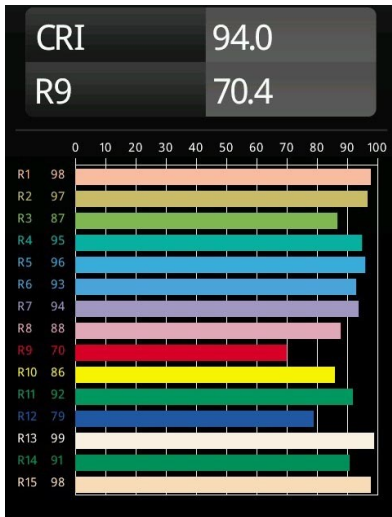

Datum
Kunde
Projekt
Art

*Smart Lotis Asy Recessed 48 1x LED 4000K Medium DE White Structure*

**Spezifikationen**

Material	12890209
Typ der Lichtquelle	LED
LED Typ	NICHIA
LED-Technologie	Hochleistungs-LED
CRI	Min. 90
Farbtemperatur	4000K
Lebensdauer	L80 B20 bei 50.000 Stunden
Leuchtmittel enthalten	Ja
Anzahl Lichtquellen	1
Binning (SDCM)	3
Lichtrichtung	Abwärts
Optik	Kollimator
Gemessene Abstrahlwinkel (°)	44,6
Eingangsspannung	Konstantstrom-Treiber erforderlich
Schutzklasse	III
Schutzart	20
Glühdrahtprüfung (°C)	960
Innen/Außen	Innen
Anwendung	Decke, Wand
Montage	Einbau
Ausschnittgröße (mm)	ø44
Einbautiefe (mm)	60,0
Verstellbarkeit	Not Applicable
Abstand zum beleuchteten Objekt (m)	0,1
Primärfarbe & Primäres Finish	Weiß, Strukturiert
Bruttogewicht (g)	98,0
Antriebsstrom (mA)	350      500
Min. forward voltage (Vf)	2,5      2,5
Max. forward voltage (Vf)	3,0      3,0
Connected load (W)	1,0      1,5
Lichtstrom pro Lampe (lm)	96      135
Effizienz (lm/W)	96      90
UGR	12      13

**TM30 & CRI Diagramm**

**Lichtverteilung und Lichtverteilungskurve**

Diagramm