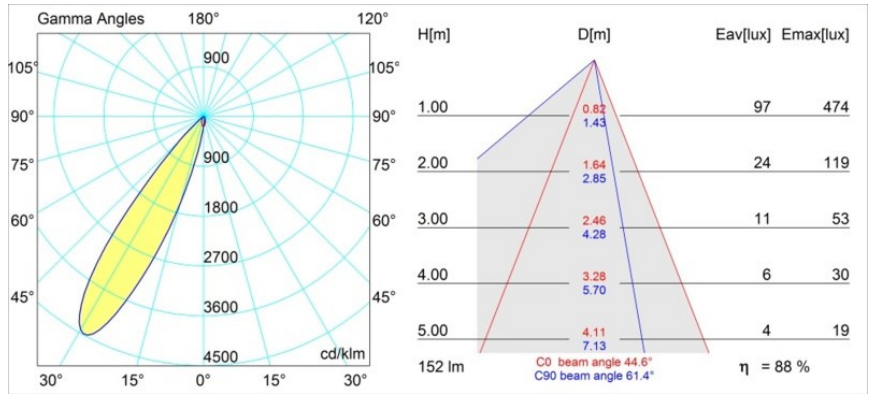

Datum
Kunde
Projekt
Art

*Smart Lotis Asy Recessed 48 1x LED 4000K Medium DE White Structure*

**Spezifikationen**

Material	12890209
Typ der Lichtquelle	LED
LED Typ	NICHIA
LED-Technologie	Hochleistungs-LED
CRI	Min. 90
Farbtemperatur	4000K
Lebensdauer	L80 B20 bei 50.000 Stunden
Leuchtmittel enthalten	Ja
Anzahl Lichtquellen	1
Binning (SDCM)	3
Lichtrichtung	Abwärts
Optik	Kollimator
Gemessene Abstrahlwinkel (°)	44,6
Eingangsspannung	Konstantstrom-Treiber erforderlich
Schutzklasse	III
Schutzart	20
Glühdrahtprüfung (°C)	960
Innen/Außen	Innen
Anwendung	Decke, Wand
Montage	Einbau
Ausschnittgröße (mm)	ø44
Einbautiefe (mm)	60,0
Verstellbarkeit	Not Applicable
Abstand zum beleuchteten Objekt (m)	0,1
Primärfarbe & Primäres Finish	Weiß, Strukturiert
Bruttogewicht (g)	98,0
Antriebsstrom (mA)	350      500
Min. forward voltage (Vf)	2,5      2,5
Max. forward voltage (Vf)	3,0      3,0
Connected load (W)	1,0      1,5
Lichtstrom pro Lampe (lm)	96      135
Effizienz (lm/W)	96      90
UGR	12      13

**TM30 & CRI Diagramm**

**Lichtverteilung und Lichtverteilungskurve**

Diagramm