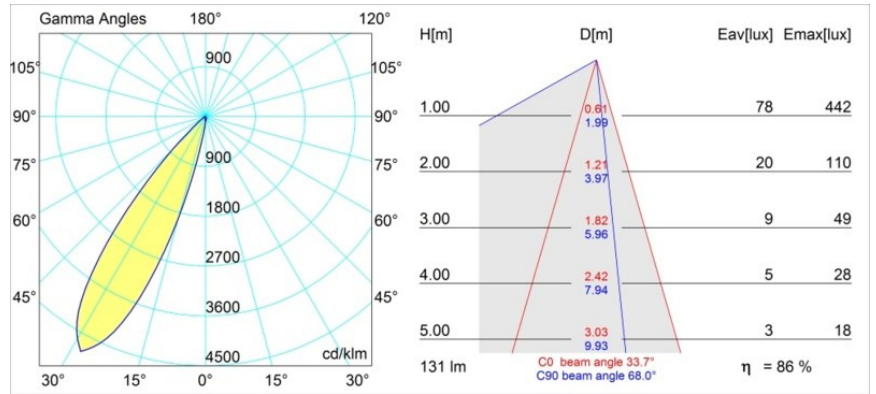

Lichtspreiding & Stralingsdiagram