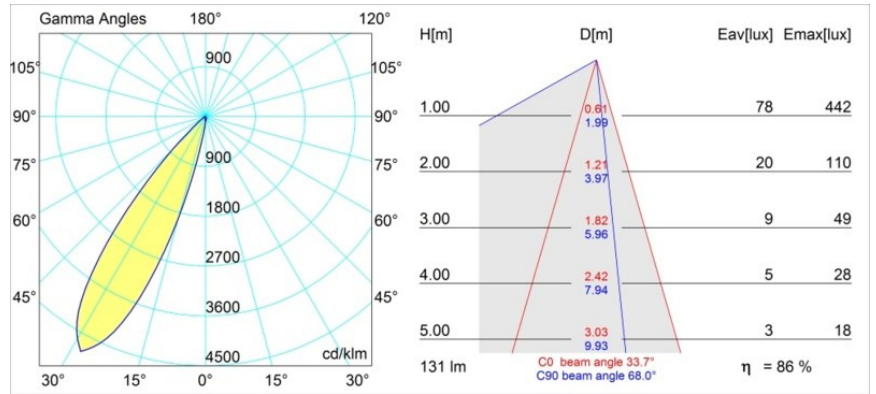

Distribution de Lumière & Schéma de Faisceau

Diagrammes