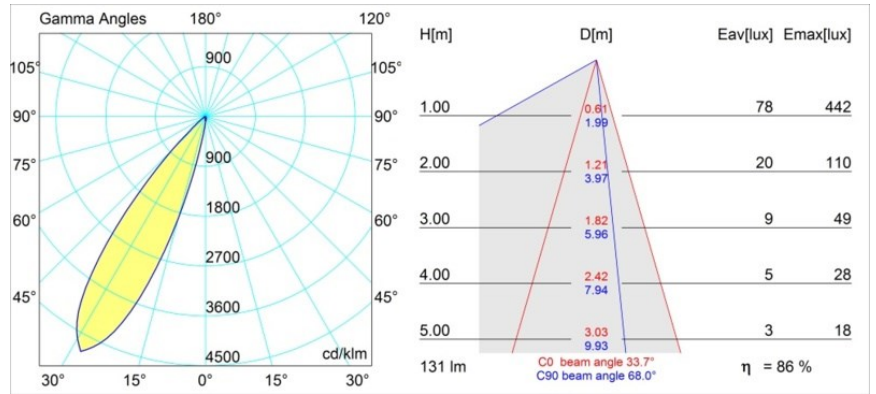

Light distribution & beam diagram