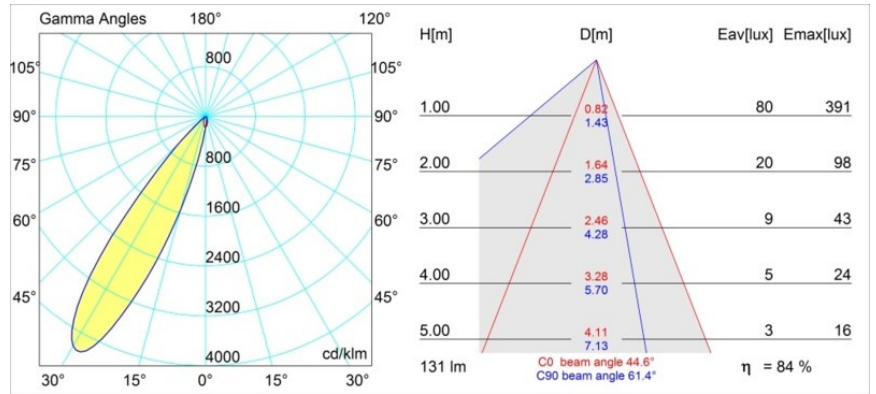

Lichtspreading & Stralingsdiagram