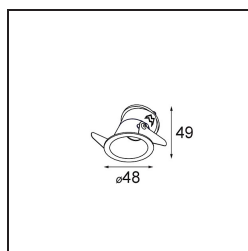

Datum
Klant
Project
Soort

Smart Lotis Asy Recessed 48 1x LED 2700K Medium DE Black Structure

Specificaties

Materiaal	12890132
Type Lichtbron	LED
LED type	NICHIA GEN2
LED technologie	Led hoog vermogen
CRI	Min. 90
Kleurtemperatuur	2700K
Levensduur	L80B20 bij 50.000 Uur
Lamp inbegrepen	Ja
Aantal Lichtbronnen	1
Binning (SDCM)	3
Lichtrichting	Omlaag
Optisch	Collimator
Gemeten gradenbundel (°)	44,6
Ingangsspanning	Aandrijving Gelijkstroom Vereist
Elektriciteitsklasse	III
IP-klasse	20
Gloeidraadtest (°C)	960
Binnen/Buiten	Binnen
Toepassing	Plafond, Wand
Montage	Inbouw
Inbouwopening (mm)	ø44
Montagediepte (mm)	60,0
Verstelbaarheid	Not Applicable
Afstand tot Verlicht Voorwerp (m)	0,1
Primaire Kleur & Primaire Afwerking	Zwart, Structuur
Brutogewicht (g)	98,0
Stroom driver (mA)	350 500
Min. forward voltage (Vf)	2,7 2,7
Max. forward voltage (Vf)	3,3 3,3
Connected load (W)	1,0 1,45
Lumenoutput per lampunit (lm)	79 111
Efficiëntie (lm/W)	79 74
UGR	11 13