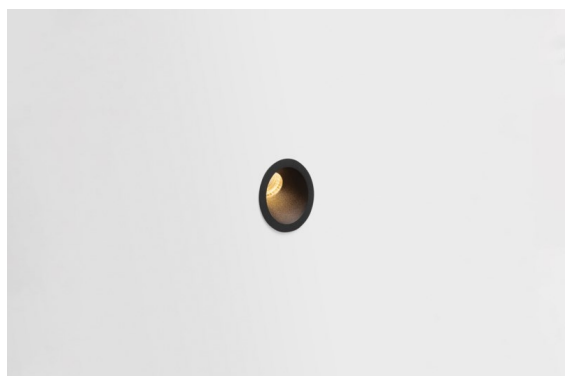

Datum
Klant
Project
Soort

Smart Lotis Asy Recessed 48 1x LED 2700K Medium DE Black Structure

Specificaties

Materiaal	12890132
Type Lichtbron	LED
LED type	NICHIA GEN2
LED technologie	Led hoog vermogen
CRI	Min. 90
Kleurtemperatuur	2700K
Levensduur	L80B20 bij 50.000 Uur
Lamp inbegrepen	Ja
Aantal Lichtbronnen	1
Binning (SDCM)	3
Lichtrichting	Omlaag
Optisch	Collimator
Gemeten gradenbundel (°)	44,6
Ingangsspanning	Aandrijving Gelijkstroom Vereist
Elektriciteitsklasse	III
IP-klasse	20
Gloeidraadtest (°C)	960
Binnen/Buiten	Binnen
Toepassing	Plafond, Wand
Montage	Inbouw
Inbouwopening (mm)	ø44
Montagediepte (mm)	60,0
Verstelbaarheid	Not Applicable
Afstand tot Verlicht Voorwerp (m)	0,1
Primaire Kleur & Primaire Afwerking	Zwart, Structuur
Brutogewicht (g)	98,0
Stroom driver (mA)	350 500
Min. forward voltage (Vf)	2,7 2,7
Max. forward voltage (Vf)	3,3 3,3
Connected load (W)	1,0 1,45
Lumenoutput per lampunit (lm)	79 111
Efficiëntie (lm/W)	79 74
UGR	11 13

De 3 originele ontwerpen, Smart Kup, Lotis en Cake, stelen nog steeds de harten van interieurontwerpers. Dat geldt trouwens voor de hele Smart familie. De toegankelijkheid en extreme veelzijdigheid van Smart passen bij nagenoeg elke opstelling. Combineer accentverlichting, op- en neerwaarts, vast of verstelbaar, een mozaïek van vormen, formaten, kleuren en montageopties, en creëer een speelse opstelling.