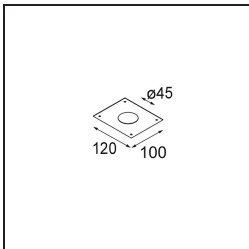

- **12290730** Plaster Kit 100x120-45 1x

■ Kies een vereist accessoire