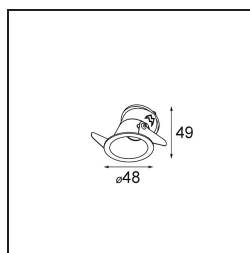

Specifications

Materiale	12890132
Tipo di Sorgente	LED
Tipologia LED	NICHIA GEN2
Tecnologie LED	LED alta potenza
CRI	Min. 90
Temperatura di colore della luce	2700K
Vita utile	L80B20 @50.000 ore
Lampadina inclusa	Sì
Numero di fonte luminosa	1
Binning (SDCM)	3
Direzione della luce	Diretta
Ottiche	Collimatore
Fascio misurato (°)	44,6
Volt in ingresso	Necessario driver a corrente costante
Classificazione elettrica	III
Grado IP	20
Test filo a caldo (°C)	960
Interno/Esterno	Interno
Applicazione	Soffitto, Parete
Montaggio	Incassato
Foro d'incasso (mm)	ø44
Profondità di montaggio (mm)	60,0
Orientabilità	Not Applicable
Distanza dall'oggetto illuminato (m)	0,1
Colore primario & Finitura primaria	Nero, Strutturata
Peso lordo (g)	98,0
Corrente di azionamento (mA)	350 500
Min. forward voltage (Vf)	2,7 2,7
Max. forward voltage (Vf)	3,3 3,3
Connected load (W)	1,0 1,45
Flusso luminoso per lampade (lm)	79 111
Efficienza (lm/W)	79 74
Livello abbagliamento	11 13