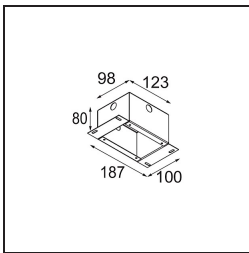

- **10889530** Installation Housing 123x100x80