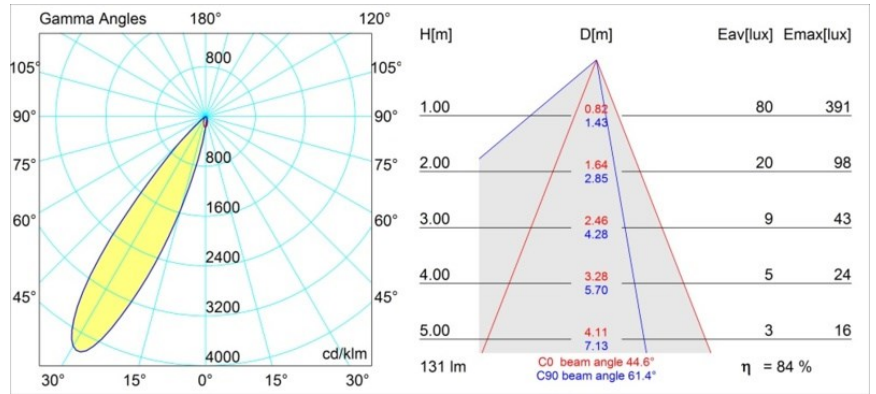

Light distribution & beam diagram