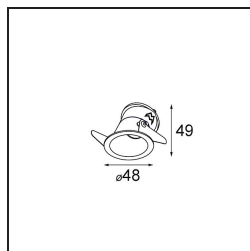

Smart Lotis Asy Recessed 48 1x LED 2700K Medium DE Black Structure

Spezifikationen

Material	12890132
Typ der Lichtquelle	LED
LED Typ	NICHIA GEN2
LED-Technologie	Hochleistungs-LED
CRI	Min. 90
Farbtemperatur	2700K
Lebensdauer	L80 B20 bei 50.000 Stunden
Leuchtmittel enthalten	Ja
Anzahl Lichtquellen	1
Binning (SDCM)	3
Lichtrichtung	Abwärts
Optik	Kollimator
Gemessene Abstrahlwinkel (°)	44,6
Eingangsspannung	Konstantstrom-Treiber erforderlich
Schutzklasse	III
Schutzart	20
Glühdrahtprüfung (°C)	960
Innen/Außen	Innen
Anwendung	Decke, Wand
Montage	Einbau
Ausschnittgröße (mm)	ø44
Einbautiefe (mm)	60,0
Verstellbarkeit	Not Applicable
Abstand zum beleuchteten Objekt (m)	0,1
Primärfarbe & Primäres Finish	Schwarz, Strukturiert
Bruttogewicht (g)	98,0
Antriebsstrom (mA)	350 500
Min. forward voltage (Vf)	2,7 2,7
Max. forward voltage (Vf)	3,3 3,3
Connected load (W)	1,0 1,45
Lichtstrom pro Lampe (lm)	79 111
Effizienz (lm/W)	79 74
UGR	11 13