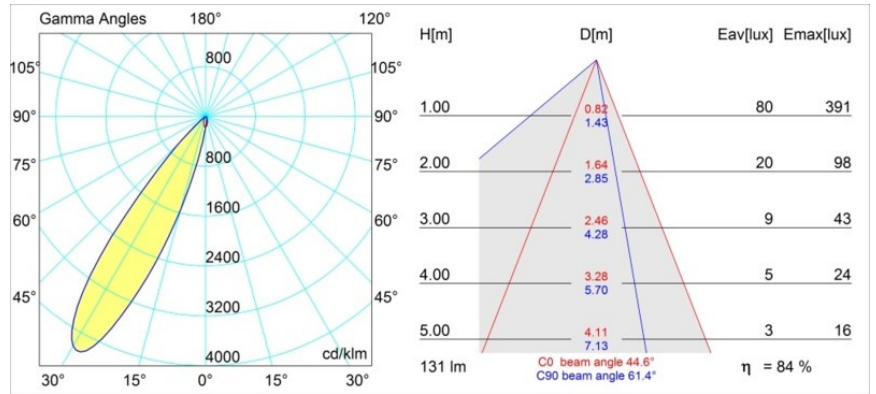

Lichtverteilung und Lichtverteilungskurve