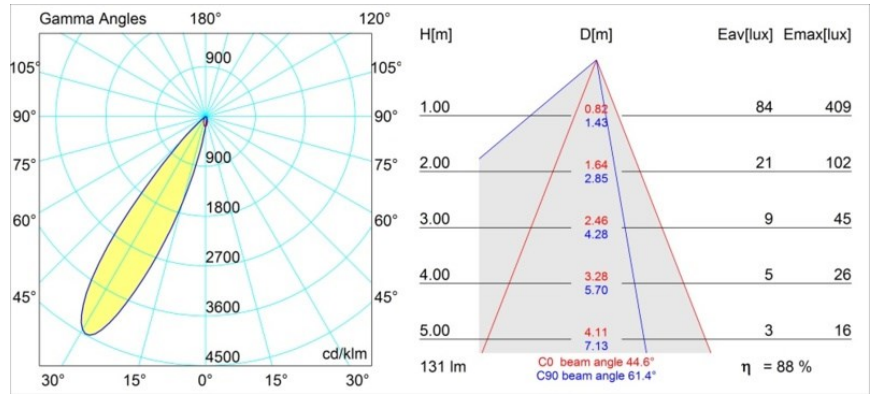

Lichtspreading & Stralingsdiagram