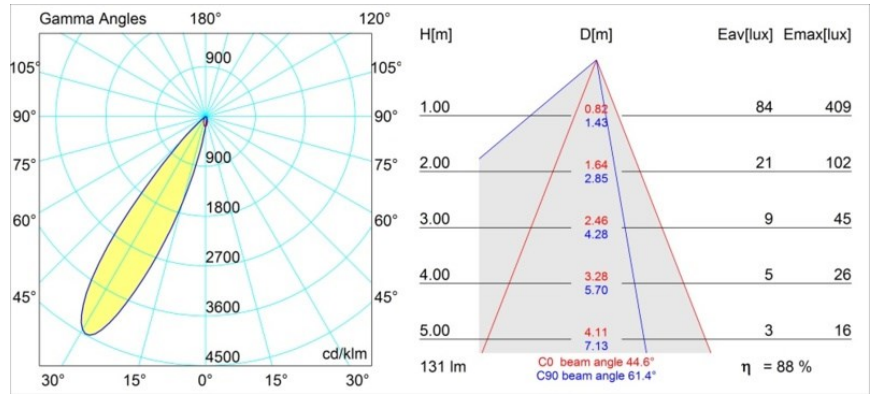

Light distribution & beam diagram