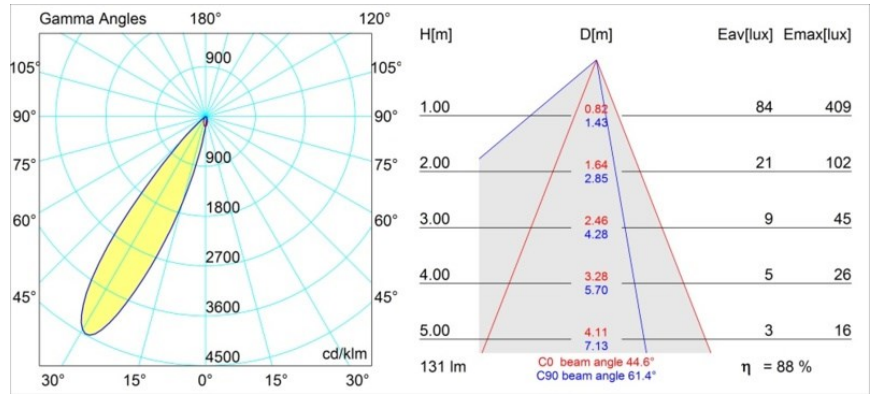

Distribution de Lumière & Schéma de Faisceau