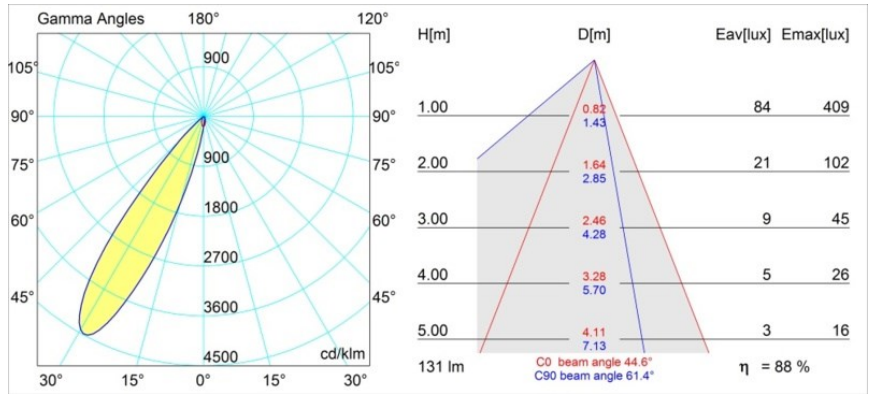

Distribution de Lumière & Schéma de Faisceau

Diagrammes