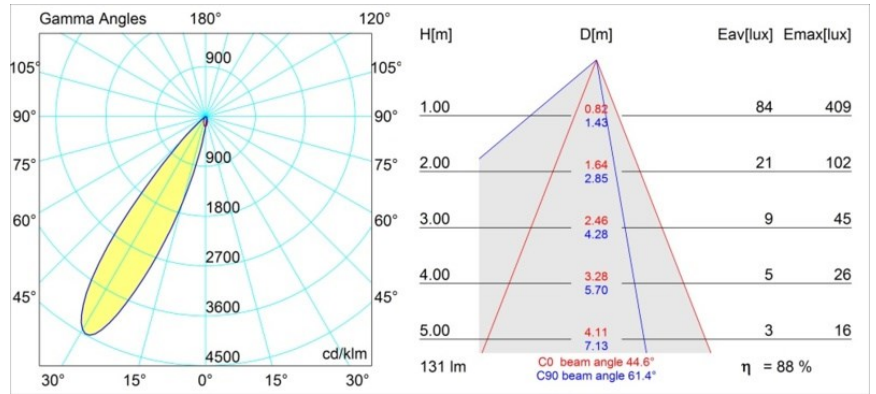

#### Specifications

Material	12890109
Tipo de fuente de luz	LED
Tipo de LED	NICHIA GEN2
Tecnología LED	LED de alta potencia
CRI	Min. 90
Temperatura del color	2700K
Vida Útil	L80B20 @50.000 horas
Lámpara Incluida	Sí
Número de fuentes de luz	1
Binning (SDCM)	3
Dirección de la luz	Directo
Óptica	Colimador
Ángulo de Apertura medido (°)	44,6
Voltaje de entrada	Driver de corriente constante requerido
Clasificación eléctrica	III
Clasificación del IP	20
Clasificación de hilo incandescente (°C)	960
Interio/Exterior	Interior
Aplicación	Techo, Pared
Montaje	Empotrado
Tamaño de corte (mm)	ø44
Profundidad de montaje (mm)	60,0
Ajustabilidad	Not Applicable
Distancia al objeto iluminado (m)	0,1
Color principal & Acabado principal	Blanco, Estructura
Peso bruto (g)	98,0
Corriente de accionamiento (mA)	350      500
Min. forward voltage (Vf)	2,7      2,7
Max. forward voltage (Vf)	3,3      3,3
Connected load (W)	1,0      1,45
Flujo luminoso por lámpara (lm)	82      116
Eficacia (lm/W)	82      77