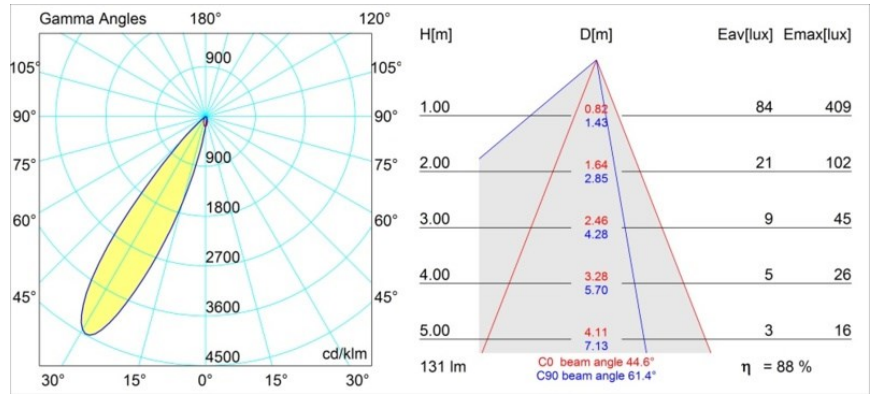

Lichtverteilung und Lichtverteilungskurve