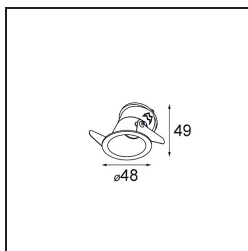

Smart Lotis Asy Recessed 48 1x LED 2700K Medium DE White Structure

Spezifikationen

Material	12890109
Typ der Lichtquelle	LED
LED Typ	NICHIA GEN2
LED-Technologie	Hochleistungs-LED
CRI	Min. 90
Farbtemperatur	2700K
Lebensdauer	L80 B20 bei 50.000 Stunden
Leuchtmittel enthalten	Ja
Anzahl Lichtquellen	1
Binning (SDCM)	3
Lichtrichtung	Abwärts
Optik	Kollimator
Gemessene Abstrahlwinkel (°)	44,6
Eingangsspannung	Konstantstrom-Treiber erforderlich
Schutzklasse	III
Schutzart	20
Glühdrahtprüfung (°C)	960
Innen/Außen	Innen
Anwendung	Decke, Wand
Montage	Einbau
Ausschnittgröße (mm)	ø44
Einbautiefe (mm)	60,0
Verstellbarkeit	Not Applicable
Abstand zum beleuchteten Objekt (m)	0,1
Primärfarbe & Primäres Finish	Weiß, Strukturiert
Bruttogewicht (g)	98,0
Antriebsstrom (mA)	350 500
Min. forward voltage (Vf)	2,7 2,7
Max. forward voltage (Vf)	3,3 3,3
Connected load (W)	1,0 1,45
Lichtstrom pro Lampe (lm)	82 116
Effizienz (lm/W)	82 77
UGR	12 13