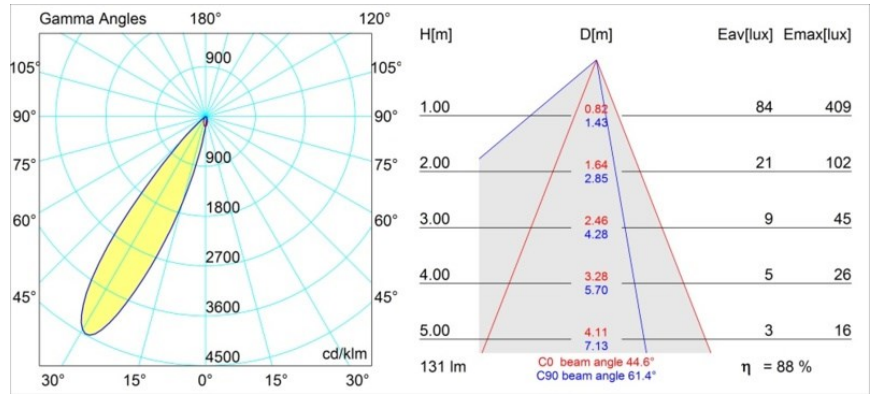

### Spezifikationen

Material	12890109
Typ der Lichtquelle	LED
LED Typ	NICHIA GEN2
LED-Technologie	Hochleistungs-LED
CRI	Min. 90
Farbtemperatur	2700K
Lebensdauer	L80 B20 bei 50.000 Stunden
Leuchtmittel enthalten	Ja
Anzahl Lichtquellen	1
Binning (SDCM)	3
Lichtrichtung	Abwärts
Optik	Kollimator
Gemessene Abstrahlwinkel (°)	44,6
Eingangsspannung	Konstantstrom-Treiber erforderlich
Schutzklasse	III
Schutzart	20
Glühdrahtprüfung (°C)	960
Innen/Außen	Innen
Anwendung	Decke, Wand
Montage	Einbau
Ausschnittgröße (mm)	ø44
Einbautiefe (mm)	60,0
Verstellbarkeit	Not Applicable
Abstand zum beleuchteten Objekt (m)	0,1
Primärfarbe & Primäres Finish	Weiß, Strukturiert
Bruttogewicht (g)	98,0
Antriebsstrom (mA)	350      500
Min. forward voltage (Vf)	2,7      2,7
Max. forward voltage (Vf)	3,3      3,3
Connected load (W)	1,0      1,45
Lichtstrom pro Lampe (lm)	82      116
Effizienz (lm/W)	82      77
UGR	12      13

**Lichtverteilung und Lichtverteilungskurve**