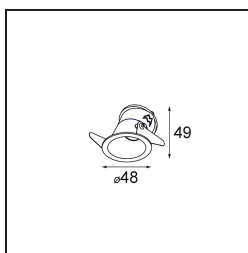

### Spezifikationen

Material	12890109
Typ der Lichtquelle	LED
LED Typ	NICHIA GEN2
LED-Technologie	Hochleistungs-LED
CRI	Min. 90
Farbtemperatur	2700K
Lebensdauer	L80 B20 bei 50.000 Stunden
Leuchtmittel enthalten	Ja
Anzahl Lichtquellen	1
Binning (SDCM)	3
Lichtrichtung	Abwärts
Optik	Kollimator
Gemessene Abstrahlwinkel (°)	44,6
Eingangsspannung	Konstantstrom-Treiber erforderlich
Schutzklasse	III
Schutzart	20
Glühdrahtprüfung (°C)	960
Innen/Außen	Innen
Anwendung	Decke, Wand
Montage	Einbau
Ausschnittgröße (mm)	ø44
Einbautiefe (mm)	60,0
Verstellbarkeit	Not Applicable
Abstand zum beleuchteten Objekt (m)	0,1
Primärfarbe & Primäres Finish	Weiß, Strukturiert
Bruttogewicht (g)	98,0
Antriebsstrom (mA)	350      500
Min. forward voltage (Vf)	2,7      2,7
Max. forward voltage (Vf)	3,3      3,3
Connected load (W)	1,0      1,45
Lichtstrom pro Lampe (lm)	82      116
Effizienz (lm/W)	82      77
UGR	12      13