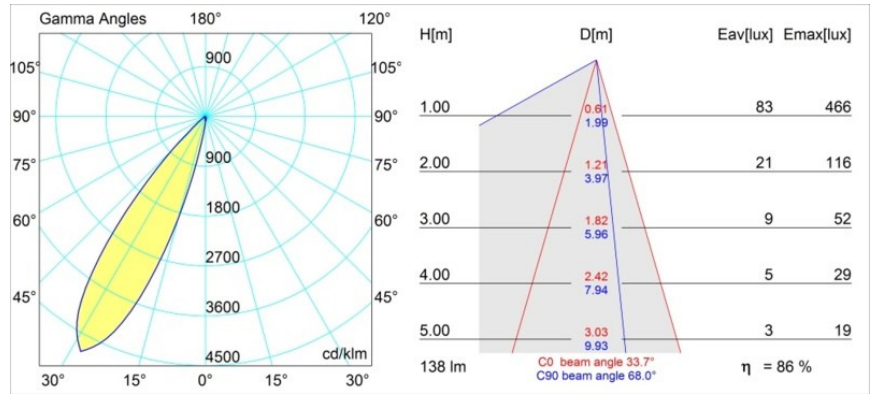

Light distribution & beam diagram