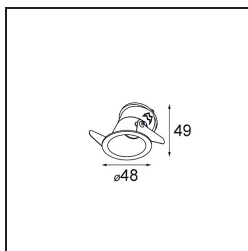

Date
Client
Projet
Type

Smart Lotis Asy Recessed 48 1x LED 3000K Medium DE Gold Matt

Caractéristiques

Les 3 designs originaux, Smart Kup, Lotis et Cake, parviennent toujours à ravir les cœurs des designers d'intérieur. Et cela vaut pour la famille Smart entière. L'accessibilité et l'extrême polyvalence de Smart conviendront à n'en pas douter à toute création. Mélangez et associez l'éclairage d'ambiance, vers le haut et vers le bas, fixe ou réglable, une mosaïque de formes, de tailles, de couleurs et d'options de montage, et créez une installation fantaisiste.

Matériaux	12890046
Type de Source Lumineuse	LED
Type de LED	NICHIA GEN2
Technologie LED	LED de haute puissance
CRI	Min. 90
Température de Couleur	3000K
Durée de Vie	L80B20 à 50 000 heures
Ampoule incluse	Oui
Nombre de Sources Lumineuses	1
Groupement (SDCM)	3
Direction de la Lumière	Bas
Optique	Collimateur
Faisceau mesuré (°)	33,7
Tension d'Entrée	Driver à Courant Constant Requis
Classe Électrique	III
Indice de protection IP	20
Essai au fil incandescent (°C)	960
Intérieur/extérieur	Intérieur
Application	Plafond, Mur
Montage	Encastré
Taille de découpe (mm)	ø44
Profondeur de montage (mm)	60,0
Ajustabilité	Not Applicable
Distance avec l'Objet Éclairé (m)	0,1
Couleur Principale & Finition Principale	Or, Mat
Poids brut (g)	98,0
Courant du driver (mA)	350 500
Min. forward voltage (Vf)	2,7 2,7
Max. forward voltage (Vf)	3,3 3,3
Connected load (W)	1,0 1,45
Flux lumineux par lampe (lm)	85 120
Efficacité (lm/W)	85 80
UGR	5 6