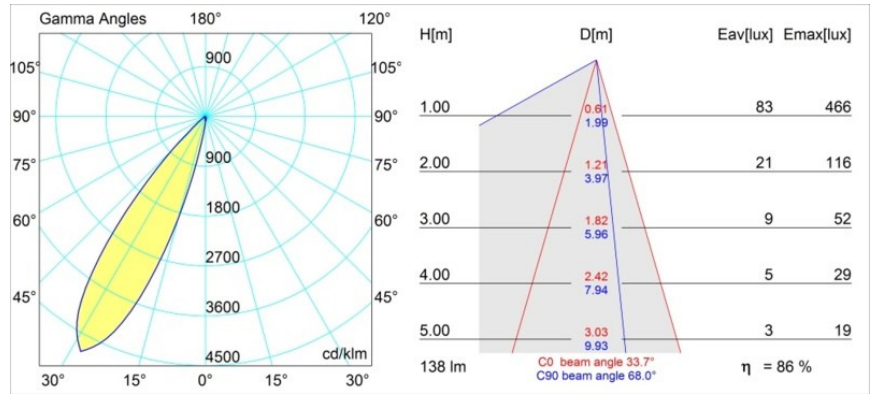

Distribution de Lumière & Schéma de Faisceau