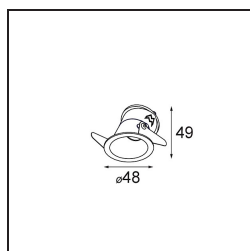

### Specifications

Materiale	12890032
Tipo di Sorgente	LED
Tipologia LED	NICHIA GEN2
Tecnologie LED	LED alta potenza
CRI	Min. 90
Temperatura di colore della luce	3000K
Vita utile	L80B20 @50.000 ore
Lampadina inclusa	Sì
Numero di fonte luminosa	1
Binning (SDCM)	3
Direzione della luce	Diretta
Ottiche	Collimatore
Fascio misurato (°)	44,6
Volt in ingresso	Necessario driver a corrente costante
Classificazione elettrica	III
Grado IP	20
Test filo a caldo (°C)	960
Interno/Esterno	Interno
Applicazione	Soffitto, Parete
Montaggio	Incassato
Foro d'incasso (mm)	ø44
Profondità di montaggio (mm)	60,0
Orientabilità	Not Applicable
Distanza dall'oggetto illuminato (m)	0,1
Colore primario & Finitura primaria	Nero, Strutturata
Peso lordo (g)	98,0
Corrente di azionamento (mA)	350      500
Min. forward voltage (Vf)	2,7      2,7
Max. forward voltage (Vf)	3,3      3,3
Connected load (W)	1,0      1,45
Flusso luminoso per lampade (lm)	83      117
Efficienza (lm/W)	83      78
Livello abbagliamento	12      13