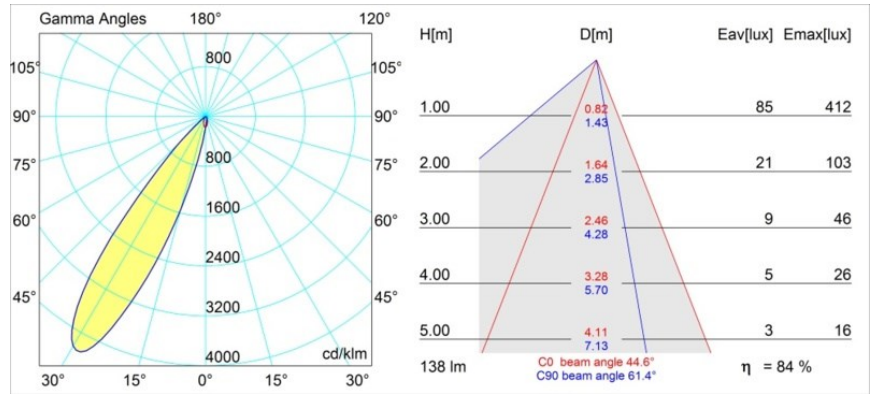

Light distribution & beam diagram