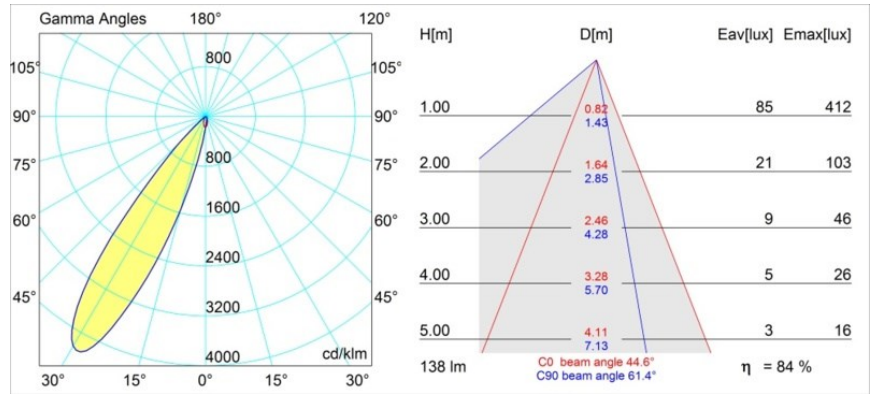

Distribution de Lumière & Schéma de Faisceau