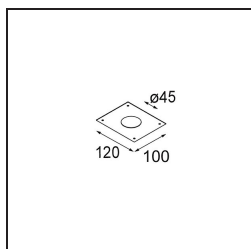

- **12290730** Plaster Kit 100x120-45 1x

Kies een vereist accessoire