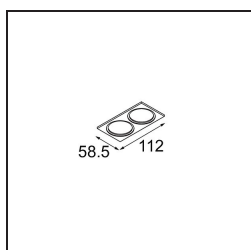

Datum
Klant
Project
Soort

Smart Lotis Asy Recessed 48 1x LED 3000K Medium DE White Structure

Specificaties

Materiaal	12890009
Type Lichtbron	LED
LED type	NICHIA
LED technologie	Led hoog vermogen
CRI	Min. 90
Kleurtemperatuur	3000K
Levensduur	L80B20 bij 50.000 Uur
Lamp inbegrepen	Ja
Aantal Lichtbronnen	1
Binning (SDCM)	3
Lichtrichting	Omlaag
Optisch	Collimator
Gemeten gradenbundel (°)	44,6
Ingangsspanning	Aandrijving Gelijkstroom Vereist
Elektriciteitsklasse	III
IP-klasse	20
Gloeidraadtest (°C)	960
Binnen/Buiten	Binnen
Toepassing	Plafond, Wand
Montage	Inbouw
Inbouwopening (mm)	Ø44
Montagediepte (mm)	60,0
Verstelbaarheid	Not Applicable
Afstand tot Verlicht Voorwerp (m)	0,1
Primaire Kleur & Primaire Afwerking	Wit, Structuur
Brutogewicht (g)	98,0
Stroom driver (mA)	350 500
Min. forward voltage (Vf)	2,5 2,5
Max. forward voltage (Vf)	3,0 3,0
Connected load (W)	1,0 1,5
Geleverde lumen (lm)	87 122
Efficiëntie (lm/W)	87 81
UGR	12 13

TM30 & CRI Diagrammen

Lichtspreading & Stralingsdiagram

Diagrammen

Decoratieve Accessoires

- 13350009** Mask Smart 48 1x White Structure
- 13350032** Mask Smart 48 1x Black Structure
- 13350046** Mask Smart 48 1x Gold Matt
- 13350015** FFD_Smart Mask 48 1x Champagne Brushed
- 13350014** FFD_Smart Mask 48 1x Bronze Brushed
- 13350043** FFD_Smart Mask 48 1x Black Brushed
- 13350016** FFD_Smart Mask 48 1x Silver Bronze Brushed