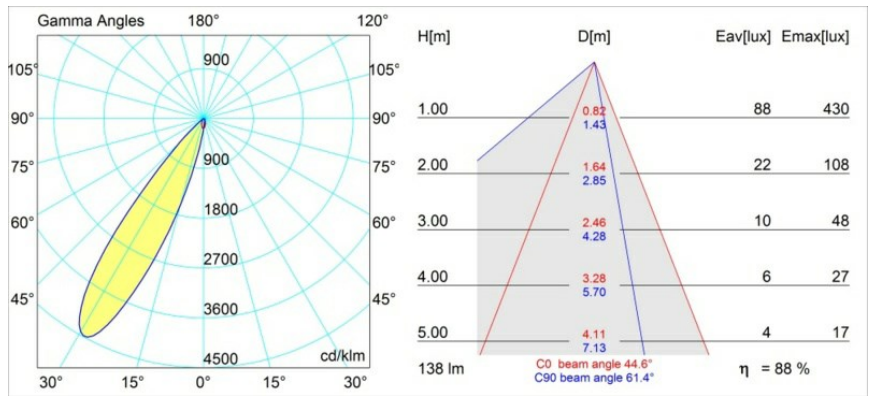

Lichtspreading & Stralingsdiagram