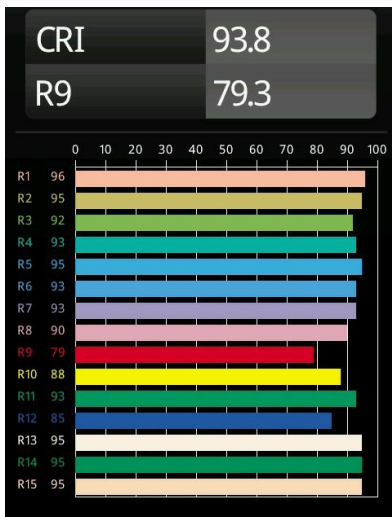

Smart Lotis Asy Recessed 48 1x LED 3000K Medium DE White Structure

Caractéristiques

Les 3 designs originaux, Smart Kup, Lotis et Cake, parviennent toujours à ravir les cœurs des designers d'intérieur. Et cela vaut pour la famille Smart entière. L'accessibilité et l'extrême polyvalence de Smart conviendront à n'en pas douter à toute création. Mélangez et associez l'éclairage d'ambiance, vers le haut et vers le bas, fixe ou réglable, une mosaïque de formes, de tailles, de couleurs et d'options de montage, et créez une installation fantaisiste.

Matériaux	12890009
Type de Source Lumineuse	LED
Type de LED	NICHIA
Technologie LED	LED de haute puissance
CRI	Min. 90
Température de Couleur	3000K
Durée de Vie	L80B20 à 50 000 heures
Ampoule incluse	Oui
Nombre de Sources Lumineuses	1
Groupement (SDCM)	3
Direction de la Lumière	Bas
Optique	Collimateur
Faisceau mesuré (°)	44,6
Tension d'Entrée	Driver à Courant Constant Requis
Classe Électrique	III
Indice de protection IP	20
Essai au fil incandescent (°C)	960
Intérieur/extérieur	Intérieur
Application	Plafond, Mur
Montage	Encastré
Taille de découpe (mm)	44
Profondeur de montage (mm)	60,0
Ajustabilité	Not Applicable
Distance avec l'Objet Éclairé (m)	0,1
Couleur Principale & Finition Principale	Blanc, Structure
Poids brut (g)	98,0
Courant du driver (mA)	350 500
Min. forward voltage (Vf)	2,5 2,5
Max. forward voltage (Vf)	3,0 3,0
Connected load (W)	1,0 1,5
Lumens fournis (lm)	87 122
Efficacité (lm/W)	87 81
UGR	12 13

TM30 & CRI diagrammes

Distribution de Lumière & Schéma de Faisceau

Diagrammes

Accessoires d'Eclairage décoratives

- 13350009** Mask Smart 48 1x White Structure
- 13350032** Mask Smart 48 1x Black Structure
- 13350046** Mask Smart 48 1x Gold Matt
- 13350015** FFD_Smart Mask 48 1x Champagne Brushed
- 13350014** FFD_Smart Mask 48 1x Bronze Brushed
- 13350043** FFD_Smart Mask 48 1x Black Brushed
- 13350016** FFD_Smart Mask 48 1x Silver Bronze Brushed