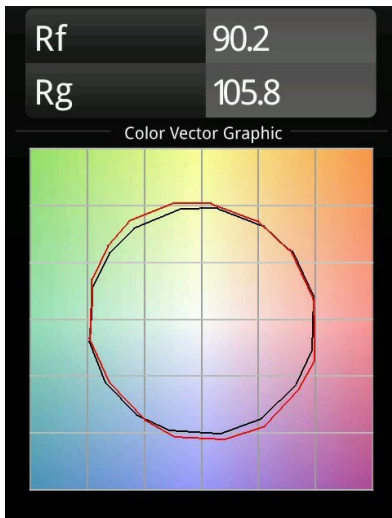

TM30 & CRI diagrammes