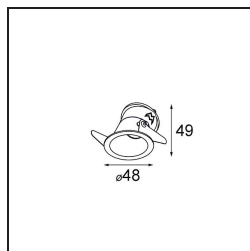

Smart Lotis Asy Recessed 48 1x LED 3000K Medium DE White Structure

Caractéristiques

Les 3 designs originaux, Smart Kup, Lotis et Cake, parviennent toujours à ravir les cœurs des designers d'intérieur. Et cela vaut pour la famille Smart entière. L'accessibilité et l'extrême polyvalence de Smart conviendront à n'en pas douter à toute création. Mélangez et associez l'éclairage d'ambiance, vers le haut et vers le bas, fixe ou réglable, une mosaïque de formes, de tailles, de couleurs et d'options de montage, et créez une installation fantaisiste.

Matériaux	12890009
Type de Source Lumineuse	LED
Type de LED	NICHIA
Technologie LED	LED de haute puissance
CRI	Min. 90
Température de Couleur	3000K
Durée de Vie	L80B20 à 50 000 heures
Ampoule incluse	Oui
Nombre de Sources Lumineuses	1
Groupement (SDCM)	3
Direction de la Lumière	Bas
Optique	Collimateur
Faisceau mesuré (°)	44,6
Tension d'Entrée	Driver à Courant Constant Requis
Classe Électrique	III
Indice de protection IP	20
Essai au fil incandescent (°C)	960
Intérieur/extérieur	Intérieur
Application	Plafond, Mur
Montage	Encastré
Taille de découpe (mm)	44
Profondeur de montage (mm)	60,0
Ajustabilité	Not Applicable
Distance avec l'Objet Éclairé (m)	0,1
Couleur Principale & Finition Principale	Blanc, Structure
Poids brut (g)	98,0
Courant du driver (mA)	350 500
Min. forward voltage (Vf)	2,5 2,5
Max. forward voltage (Vf)	3,0 3,0
Connected load (W)	1,0 1,5
Lumens fournis (lm)	87 122
Efficacité (lm/W)	87 81
UGR	12 13