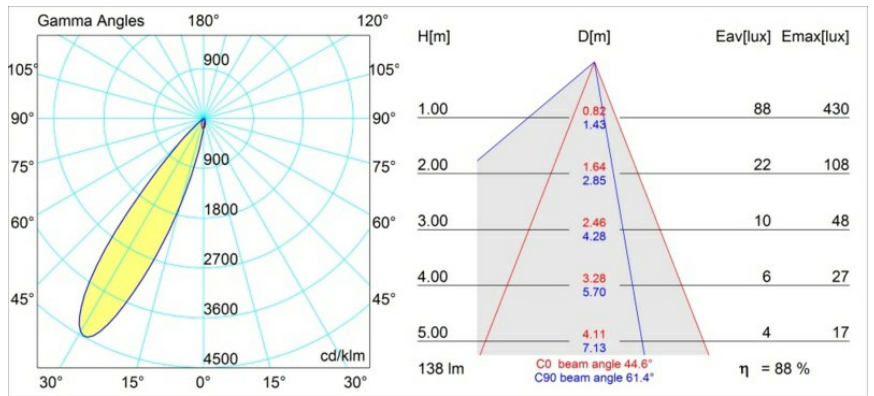

Distribution de Lumière & Schéma de Faisceau