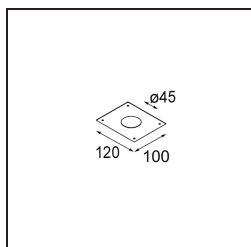

- **12290730** Plaster Kit 100x120-45 1x

Choisir un accessoire requis