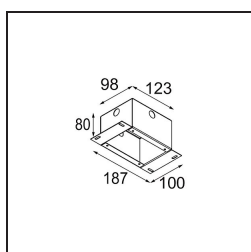

Accessoires d'Eclairage d'installation

- **10889530** Installation Housing 123x100x80