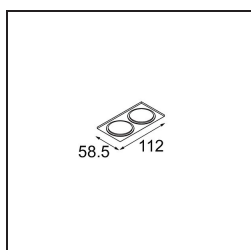

Matériaux	12890009
Type de Source Lumineuse	LED
Type de LED	NICHIA
Technologie LED	LED de haute puissance
CRI	Min. 90
Température de Couleur	3000K
Durée de Vie	L80B20 à 50 000 heures
Ampoule incluse	Oui
Nombre de Sources Lumineuses	1
Groupement (SDCM)	3
Direction de la Lumière	Bas
Optique	Collimateur
Faisceau mesuré (°)	44,6
Tension d'Entrée	Driver à Courant Constant Requis
Classe Électrique	III
Indice de protection IP	20
Essai au fil incandescent (°C)	960
Intérieur/extérieur	Intérieur
Application	Plafond, Mur
Montage	Encastré
Taille de découpe (mm)	44
Profondeur de montage (mm)	60,0
Ajustabilité	Not Applicable
Distance avec l'Objet Éclairé (m)	0,1
Couleur Principale & Finition Principale	Blanc, Structure
Poids brut (g)	98,0
Courant du driver (mA)	350 500
Min. forward voltage (Vf)	2,5 2,5
Max. forward voltage (Vf)	3,0 3,0
Connected load (W)	1,0 1,5
Lumens fournis (lm)	87 122
Efficacité (lm/W)	87 81
UGR	12 13

TM30 & CRI diagrammes

Distribution de Lumière & Schéma de Faisceau

Diagrammes

Accessoires d'Eclairage décoratives

- 13350009** Mask Smart 48 1x White Structure
- 13350032** Mask Smart 48 1x Black Structure
- 13350046** Mask Smart 48 1x Gold Matt
- 13350015** FFD_Smart Mask 48 1x Champagne Brushed
- 13350014** FFD_Smart Mask 48 1x Bronze Brushed
- 13350043** FFD_Smart Mask 48 1x Black Brushed
- 13350016** FFD_Smart Mask 48 1x Silver Bronze Brushed