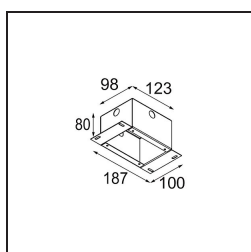

Accesorios Instalación

- **10889530** Installation Housing 123x100x80