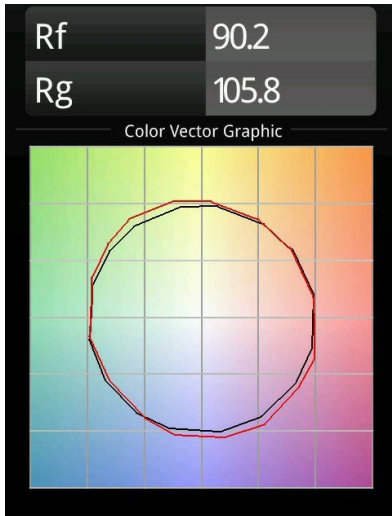

TM30 & CRI diagram