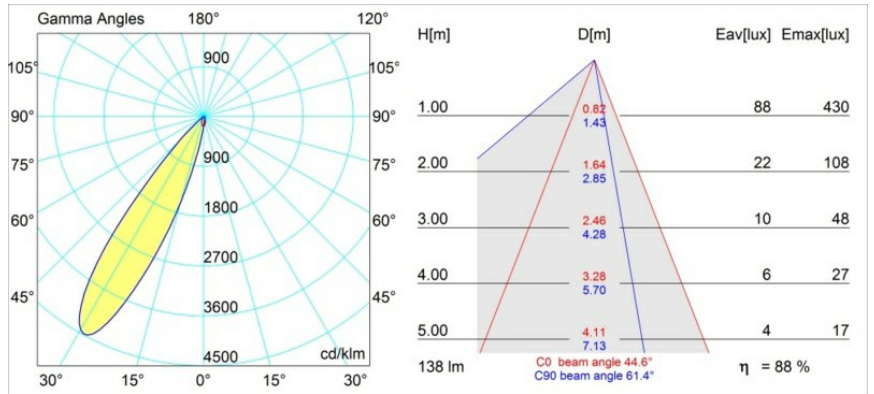

Light distribution & beam diagram