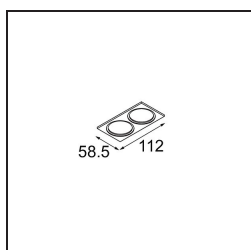

- **13350109** Mask Smart 48 2x White Structure
- **13350132** Mask Smart 48 2x Black Structure
- **13350146** Mask Smart 48 2x Gold Matt
- **13350115** FFD_Smart Mask 48 2x Champagne Brushed
- **13350114** FFD_Smart Mask 48 2x Bronze Brushed
- **13350143** FFD_Smart Mask 48 2x Black Brushed
- **13350116** FFD_Smart Mask 48 2x Silver Bronze Brushed