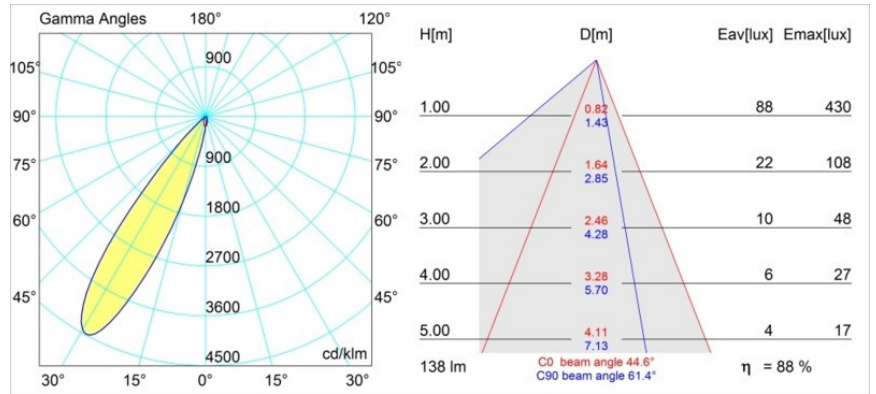

Light distribution & beam diagram