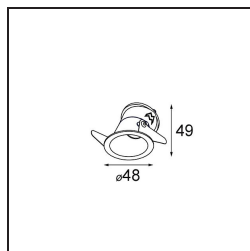

### Specifications

Material	12890009
Tipo de fuente de luz	LED
Tipo de LED	NICHIA
Tecnología LED	LED de alta potencia
CRI	Min. 90
Temperatura del color	3000K
Vida Útil	L80B20 @50.000 horas
Lámpara Incluida	Sí
Número de fuentes de luz	1
Binning (SDCM)	3
Dirección de la luz	Directo
Óptica	Colimador
Ángulo de Apertura medido (°)	44,6
Voltaje de entrada	Driver de corriente constante requerido
Clasificación eléctrica	III
Clasificación del IP	20
Clasificación de hilo incandescente (°C)	960
Interio/Exterior	Interior
Aplicación	Techo, Pared
Montaje	Empotrado
Tamaño de corte (mm)	ø44
Profundidad de montaje (mm)	60,0
Ajustabilidad	Not Applicable
Distancia al objeto iluminado (m)	0,1
Color principal & Acabado principal	Blanco, Estructura
Peso bruto (g)	98,0
Corriente de accionamiento (mA)	350      500
Min. forward voltage (Vf)	2,5      2,5
Max. forward voltage (Vf)	3,0      3,0
Connected load (W)	1,0      1,5
Flujo de Salida (lm)	87      122
Eficacia (lm/W)	87      81
Índice de deslumbramiento	12      13