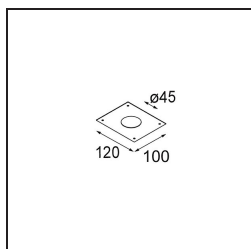

- **12290730** Plaster Kit 100x120-45 1x

Choose a required accessory