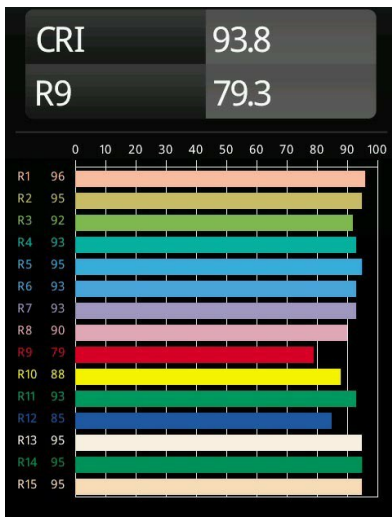

Smart Lotis Asy Recessed 48 1x LED 3000K Medium DE White Structure

Spezifikationen

| | |
|-------------------------------------|------------------------------------|
| Material | 12890009 |
| Typ der Lichtquelle | LED |
| LED Typ | NICHIA |
| LED-Technologie | Hochleistungs-LED |
| CRI | Min. 90 |
| Farbtemperatur | 3000K |
| Lebensdauer | L80 B20 bei 50.000 Stunden |
| Leuchtmittel enthalten | Ja |
| Anzahl Lichtquellen | 1 |
| Binning (SDCM) | 3 |
| Lichtrichtung | Abwärts |
| Optik | Kollimator |
| Gemessene Abstrahlwinkel (°) | 44,6 |
| Eingangsspannung | Konstantstrom-Treiber erforderlich |
| Schutzklasse | III |
| Schutzart | 20 |
| Glühdrahtprüfung (°C) | 960 |
| Innen/Außen | Innen |
| Anwendung | Decke, Wand |
| Montage | Einbau |
| Ausschnittgröße (mm) | ø44 |
| Einbautiefe (mm) | 60,0 |
| Verstellbarkeit | Not Applicable |
| Abstand zum beleuchteten Objekt (m) | 0,1 |
| Primärfarbe & Primäres Finish | Weiß, Strukturiert |
| Bruttogewicht (g) | 98,0 |
| Antriebsstrom (mA) | 350 500 |
| Min. forward voltage (Vf) | 2,5 2,5 |
| Max. forward voltage (Vf) | 3,0 3,0 |
| Connected load (W) | 1,0 1,5 |
| Lumenleistung (lm) | 87 122 |
| Effizienz (lm/W) | 87 81 |
| UGR | 12 13 |

TM30 & CRI Diagramm

Lichtverteilung und Lichtverteilungskurve

Diagramm

Dekorative Zubehör

- 13350009** Mask Smart 48 1x White Structure
- 13350032** Mask Smart 48 1x Black Structure
- 13350046** Mask Smart 48 1x Gold Matt
- 13350015** FFD_Smart Mask 48 1x Champagne Brushed
- 13350014** FFD_Smart Mask 48 1x Bronze Brushed
- 13350043** FFD_Smart Mask 48 1x Black Brushed
- 13350016** FFD_Smart Mask 48 1x Silver Bronze Brushed