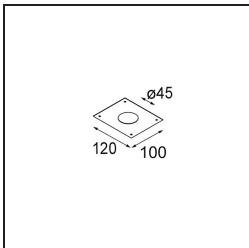

- **12290730** Plaster Kit 100x120-45 1x

Wählen Sie das benötigte Zubehör