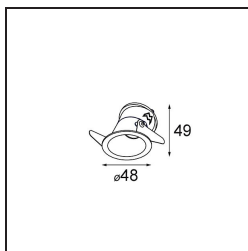

Smart Lotis Asy Recessed 48 1x LED 3000K Medium DE White Structure

Spezifikationen

| | |
|-------------------------------------|------------------------------------|
| Material | 12890009 |
| Typ der Lichtquelle | LED |
| LED Typ | NICHIA |
| LED-Technologie | Hochleistungs-LED |
| CRI | Min. 90 |
| Farbtemperatur | 3000K |
| Lebensdauer | L80 B20 bei 50.000 Stunden |
| Leuchtmittel enthalten | Ja |
| Anzahl Lichtquellen | 1 |
| Binning (SDCM) | 3 |
| Lichtrichtung | Abwärts |
| Optik | Kollimator |
| Gemessene Abstrahlwinkel (°) | 44,6 |
| Eingangsspannung | Konstantstrom-Treiber erforderlich |
| Schutzklasse | III |
| Schutzart | 20 |
| Glühdrahtprüfung (°C) | 960 |
| Innen/Außen | Innen |
| Anwendung | Decke, Wand |
| Montage | Einbau |
| Ausschnittgröße (mm) | ø44 |
| Einbautiefe (mm) | 60,0 |
| Verstellbarkeit | Not Applicable |
| Abstand zum beleuchteten Objekt (m) | 0,1 |
| Primärfarbe & Primäres Finish | Weiß, Strukturiert |
| Bruttogewicht (g) | 98,0 |
| Antriebsstrom (mA) | 350 500 |
| Min. forward voltage (Vf) | 2,5 2,5 |
| Max. forward voltage (Vf) | 3,0 3,0 |
| Connected load (W) | 1,0 1,5 |
| Lumenleistung (lm) | 87 122 |
| Effizienz (lm/W) | 87 81 |
| UGR | 12 13 |