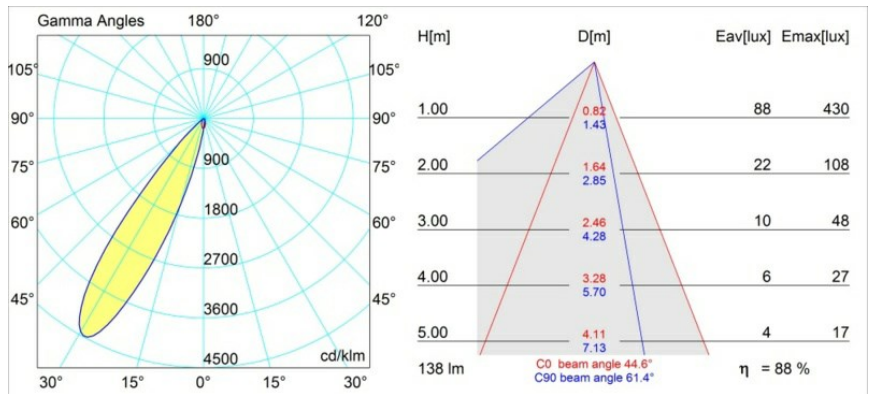

Lichtverteilung und Lichtverteilungskurve