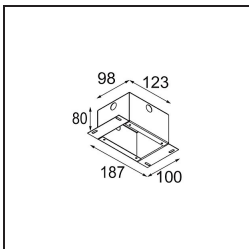

Montagezubehör

- **10889530** Installation Housing 123x100x80