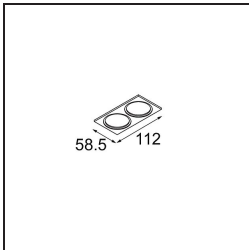

TM30 & CRI Diagramm

Lichtverteilung und Lichtverteilungskurve

Diagramm

Dekorative Zubehör

- 13350009** Mask Smart 48 1x White Structure
- 13350032** Mask Smart 48 1x Black Structure
- 13350046** Mask Smart 48 1x Gold Matt
- 13350015** FFD_Smart Mask 48 1x Champagne Brushed
- 13350014** FFD_Smart Mask 48 1x Bronze Brushed
- 13350043** FFD_Smart Mask 48 1x Black Brushed
- 13350016** FFD_Smart Mask 48 1x Silver Bronze Brushed