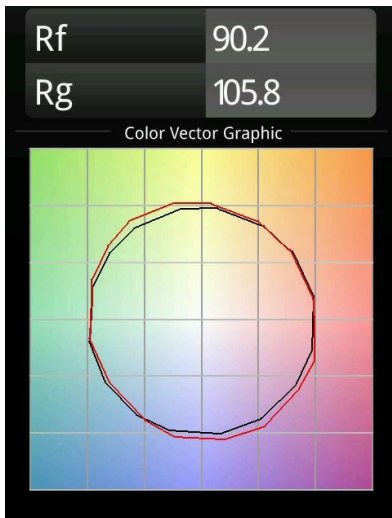

TM30 & CRI Diagramm