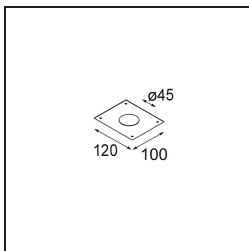

- **12290730** Plaster Kit 100x120-45 1x

Choose a required accessory