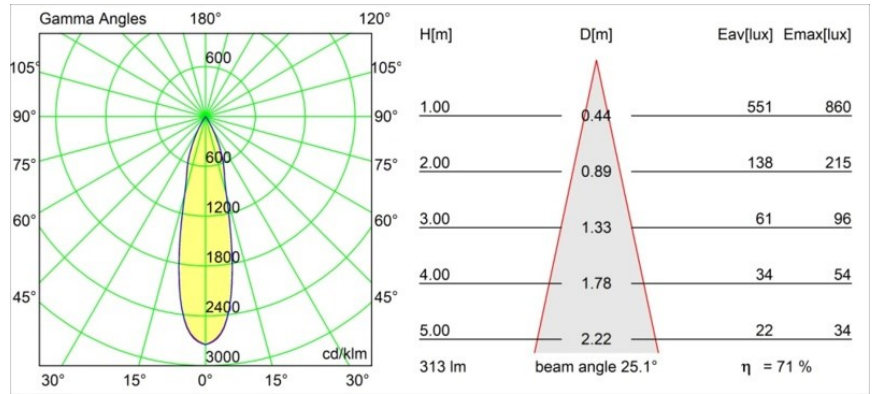

### Spezifikationen

Material	12882246
Typ der Lichtquelle	LED
LED Typ	CREE 1304
LED-Technologie	COB-LED
CRI	Min. 90
Farbtemperatur	4000K
Lebensdauer	L90B10 bei 50.000 Stunden
Leuchtmittel enthalten	Ja
Anzahl Lichtquellen	1
CIE-Fluxcode	99 100 100 100 72
Binning (SDCM)	2
Lichtrichtung	Abwärts
Optik	Reflektor
Gemessene Abstrahlwinkel (°)	25,4
Eingangsspannung	Konstantstrom-Treiber erforderlich
Schutzklasse	III
Schutzart	55
Glühdrahtprüfung (°C)	960
Innen/Außen	Innen
Anwendung	Decke, Wand
Montage	Einbau
Ausschnittgröße (mm)	ø44
Einbautiefe (mm)	60,0
Verstellbarkeit	Not Applicable
Abstand zum beleuchteten Objekt (m)	0,1
Primärfarbe & Primäres Finish	Gold, Matt
Bruttogewicht (g)	130,0
Antriebsstrom (mA)	350      500
Min. forward voltage (Vf)	7,5      7,8
Max. forward voltage (Vf)	9,5      9,8
Connected load (W)	3,0      4,4
Lichtstrom pro Lampe (lm)	241      326
Effizienz (lm/W)	80      80
UGR	5      5

**TM30 & CRI Diagramm**

**Lichtverteilung und Lichtverteilungskurve**

Diagramm