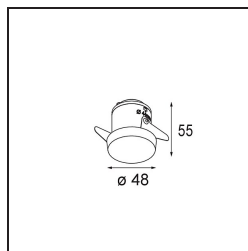

#### Specificaties

Materiaal	12882232
Type Lichtbron	LED
LED type	CREE 1304
LED technologie	Led-COB
CRI	Min. 90
Kleurtemperatuur	4000K
Levensduur	L90B10 bij 50.000 Uur
Lamp inbegrepen	Ja
Aantal Lichtbronnen	1
CIE-fluxcode	99 100 100 100 66
Binning (SDCM)	2
Lichtrichting	Omlaag
Optisch	Reflector
Gemeten gradenbundel (°)	24,9
Ingangsspanning	Aandrijving Gelijktroom Vereist
Elektriciteitsklasse	III
IP-klasse	55
Gloeidraadtest (°C)	960
Binnen/Buiten	Binnen
Toepassing	Plafond, Wand
Montage	Inbouw
Inbouwopening (mm)	Ø44
Montagediepte (mm)	60,0
Verstelbaarheid	Not Applicable
Afstand tot Verlicht Voorwerp (m)	0,1
Primaire Kleur & Primaire Afwerking	Zwart, Structuur
Brutogewicht (g)	130,0
Stroom driver (mA)	350      500
Min. forward voltage (Vf)	7,5      7,8
Max. forward voltage (Vf)	9,5      9,8
Connected load (W)	3,0      4,4
Lumenoutput per lampunit (lm)	224      302
Efficiëntie (lm/W)	75      75
UGR	3      3