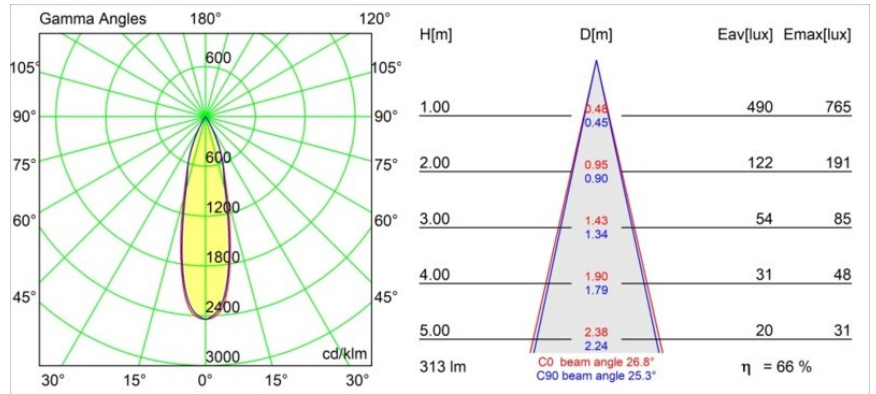

#### Specificaties

Materiaal	12882232
Type Lichtbron	LED
LED type	CREE 1304
LED technologie	Led-COB
CRI	Min. 90
Kleurtemperatuur	4000K
Levensduur	L90B10 bij 50.000 Uur
Lamp inbegrepen	Ja
Aantal Lichtbronnen	1
CIE-fluxcode	99 100 100 100 66
Binning (SDCM)	2
Lichtrichting	Omlaag
Optisch	Reflector
Gemeten gradenbundel (°)	24,9
Ingangsspanning	Aandrijving Gelijktroom Vereist
Elektriciteitsklasse	III
IP-klasse	55
Gloeidraadtest (°C)	960
Binnen/Buiten	Binnen
Toepassing	Plafond, Wand
Montage	Inbouw
Inbouwopening (mm)	Ø44
Montagediepte (mm)	60,0
Verstelbaarheid	Not Applicable
Afstand tot Verlicht Voorwerp (m)	0,1
Primaire Kleur & Primaire Afwerking	Zwart, Structuur
Brutogewicht (g)	130,0
Stroom driver (mA)	350      500
Min. forward voltage (Vf)	7,5      7,8
Max. forward voltage (Vf)	9,5      9,8
Connected load (W)	3,0      4,4
Lumenoutput per lampunit (lm)	224      302
Efficiëntie (lm/W)	75      75
UGR	3      3

**TM30 & CRI Diagrammen**

**Lichtspreading & Stralingsdiagram**