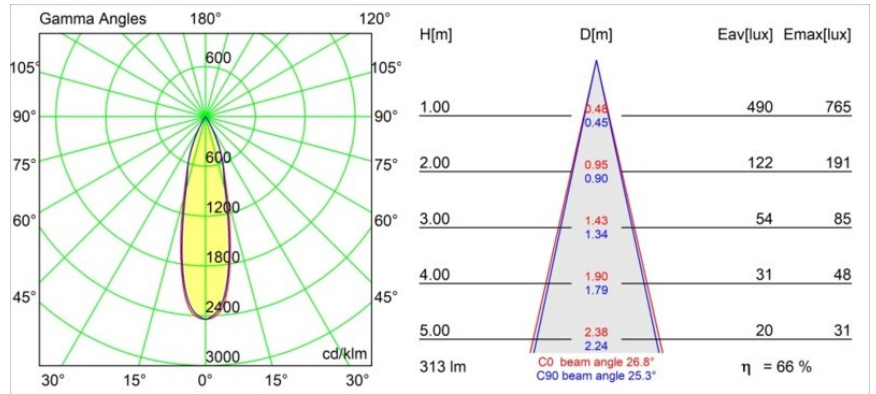

Lichtspreiding & Stralingsdiagram