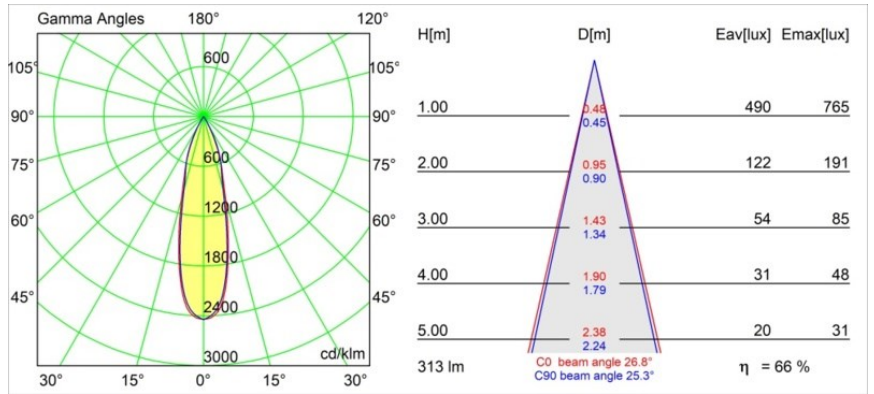

Light distribution & beam diagram