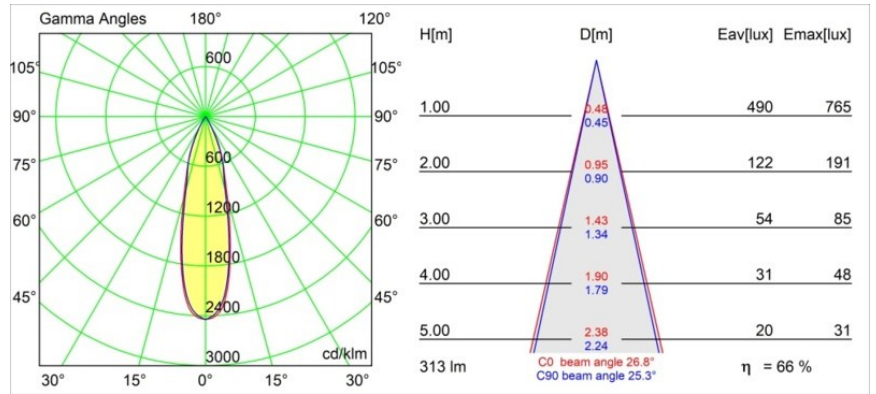

Light distribution & beam diagram