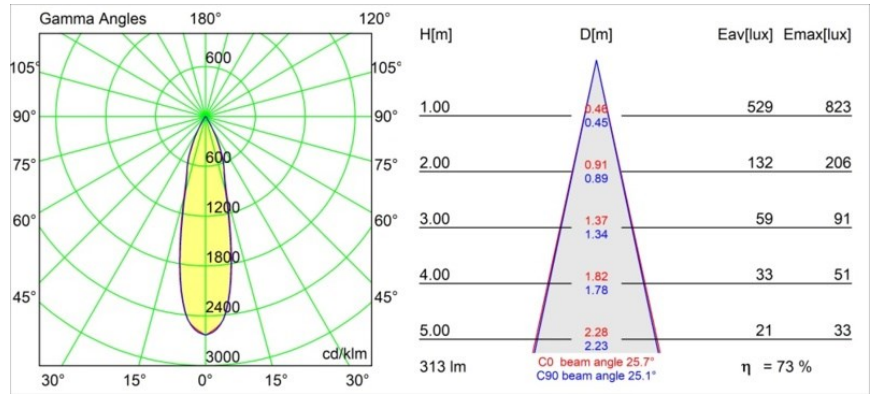

Lichtspreiding & Stralingsdiagram