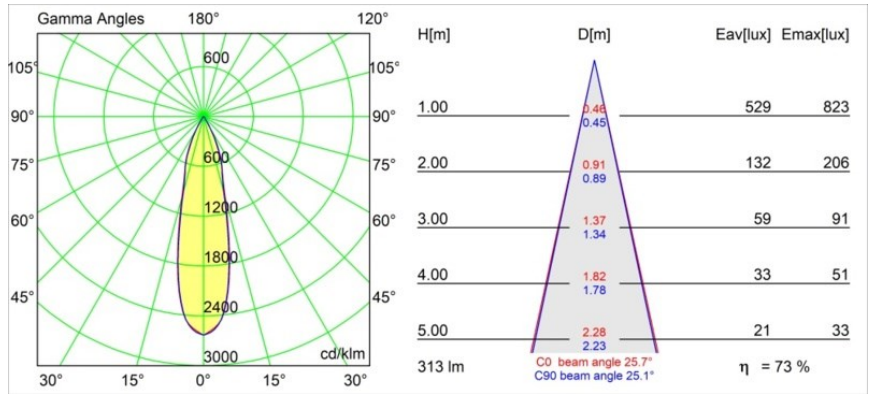

### Specifications

Materiale	12882209
Tipo di Sorgente	LED
Tipologia LED	CREE 1304
Tecnologie LED	COB
CRI	Min. 90
Temperatura di colore della luce	4000K
Vita utile	L90B10 @50.000 ore
Lampadina inclusa	Sì
Numero di fonte luminosa	1
Codice di flusso CIE	96 99 100 100 74
Binning (SDCM)	2
Direzione della luce	Diretta
Ottiche	Riflettore
Fascio misurato (°)	25,2
Volt in ingresso	Necessario driver a corrente costante
Classificazione elettrica	III
Grado IP	55
Test filo a caldo (°C)	960
Interno/Esterno	Interno
Applicazione	Soffitto, Parete
Montaggio	Incassato
Foro d'incasso (mm)	44
Profondità di montaggio (mm)	60,0
Orientabilità	Not Applicable
Distanza dall'oggetto illuminato (m)	0,1
Colore primario & Finitura primaria	Bianco, Strutturata
Peso lordo (g)	130,0
Corrente di azionamento (mA)	350      500
Min. forward voltage (Vf)	7,5      7,8
Max. forward voltage (Vf)	9,5      9,8
Connected load (W)	3,0      4,4
Flusso luminoso per lampade (lm)	249      336
Efficienza (lm/W)	83      83

---

Livello abbagliamento	11	11
-----------------------	----	----

---

**TM30 & CRI diagram**

**Light distribution & beam diagram**

**Accessori Decorativi**

- 13350009** Mask Smart 48 1x White Structure
- 13350032** Mask Smart 48 1x Black Structure
- 13350046** Mask Smart 48 1x Gold Matt