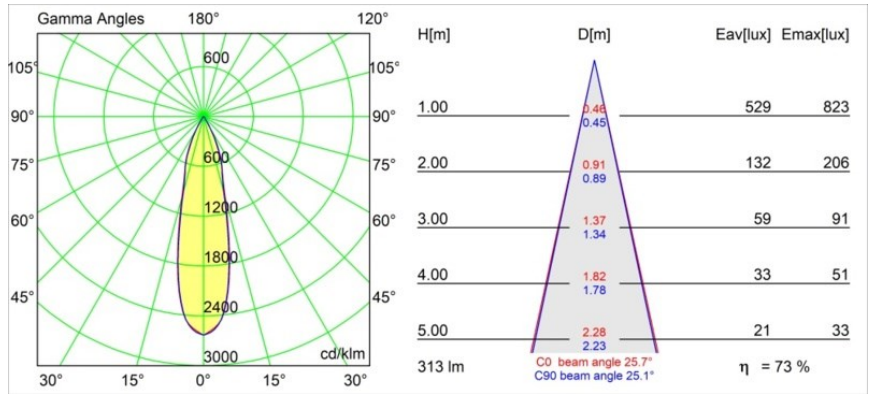

Light distribution & beam diagram