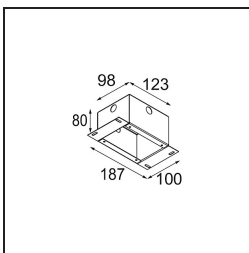

- **10889530** Installation Housing 123x100x80