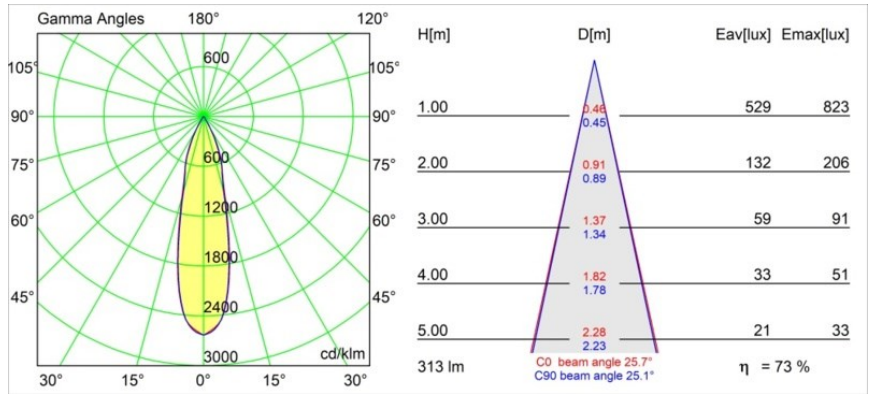

### Specifications

Material	12882209
Tipo de fuente de luz	LED
Tipo de LED	CREE 1304
Tecnología LED	COB LED
CRI	Min. 90
Temperatura del color	4000K
Vida Útil	L90B10 @50.000 horas
Lámpara Incluida	Sí
Número de fuentes de luz	1
Código de flujo CIE	96 99 100 100 74
Binning (SDCM)	2
Dirección de la luz	Directo
Óptica	Reflector
Ángulo de Apertura medido (°)	25,2
Voltaje de entrada	Driver de corriente constante requerido
Clasificación eléctrica	III
Clasificación del IP	55
Clasificación de hilo incandescente (°C)	960
Interio/Exterior	Interior
Aplicación	Techo, Pared
Montaje	Empotrado
Tamaño de corte (mm)	ø44
Profundidad de montaje (mm)	60,0
Ajustabilidad	Not Applicable
Distancia al objeto iluminado (m)	0,1
Color principal & Acabado principal	Blanco, Estructura
Peso bruto (g)	130,0
Corriente de accionamiento (mA)	350      500
Min. forward voltage (Vf)	7,5      7,8
Max. forward voltage (Vf)	9,5      9,8
Connected load (W)	3,0      4,4
Flujo luminoso por lámpara (lm)	249      336
Eficacia (lm/W)	83      83

---

Índice de deslumbramiento	11	11
------------------------------	----	----

---

**TM30 & CRI diagram**

**Light distribution & beam diagram**

Diagrams

**Accesorios Decorativo**

- 13350009** Mask Smart 48 1x White Structure
- 13350032** Mask Smart 48 1x Black Structure
- 13350046** Mask Smart 48 1x Gold Matt