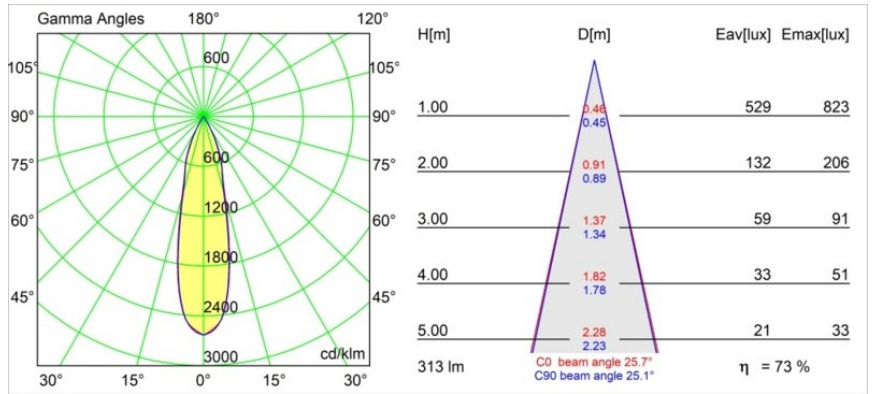

Lichtverteilung und Lichtverteilungskurve