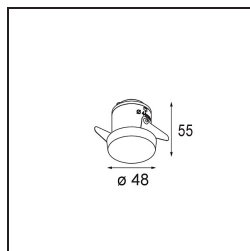

Datum
Klant
Project
Soort

Smart Kup Recessed 48 1x HO IP55 LED 2700K Medium DE Gold Matt

Specificaties

Materiaal	12882146
Type Lichtbron	LED
LED type	CREE 1304
LED technologie	Led-COB
CRI	Min. 90
Kleurtemperatuur	2700K
Levensduur	L90B10 bij 50.000 Uur
Lamp inbegrepen	Ja
Aantal Lichtbronnen	1
CIE-fluxcode	99 100 100 100 72
Binning (SDCM)	2
Lichtrichting	Omlaag
Optisch	Reflector
Gemeten gradenbundel (°)	25,4
Ingangsspanning	Aandrijving Gelijkstroom Vereist
Elektriciteitsklasse	III
IP-klasse	55
Gloeidraadtest (°C)	960
Binnen/Buiten	Binnen
Toepassing	Plafond, Wand
Montage	Inbouw
Inbouwopening (mm)	ø44
Montagediepte (mm)	60,0
Verstelbaarheid	Not Applicable
Afstand tot Verlicht Voorwerp (m)	0,1
Primaire Kleur & Primaire Afwerking	Goud, Mat
Brutogewicht (g)	130,0
Stroom driver (mA)	350 500
Min. forward voltage (Vf)	7,5 7,8
Max. forward voltage (Vf)	9,5 9,8
Connected load (W)	3,0 4,4
Lumenoutput per lampunit (lm)	224 303
Efficiëntie (lm/W)	75 75
UGR	5 5