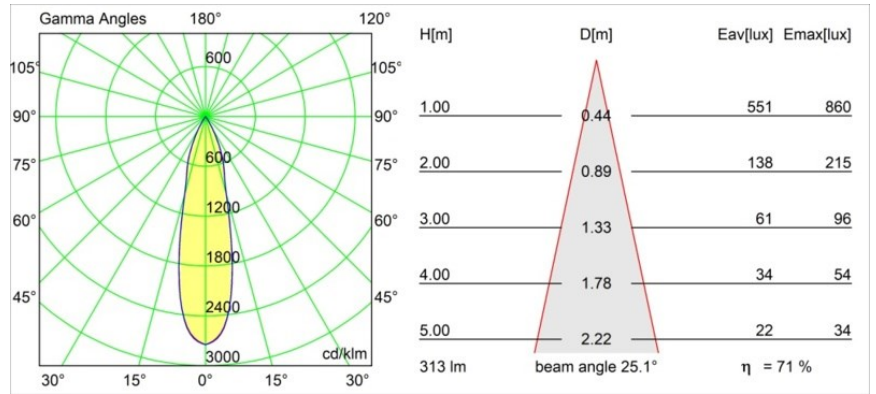

Lichtspreading & Stralingsdiagram