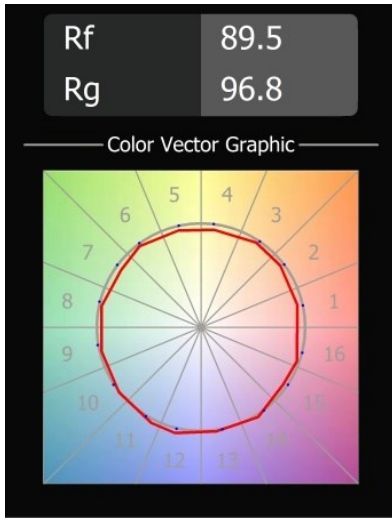

TM30 & CRI Diagrammen