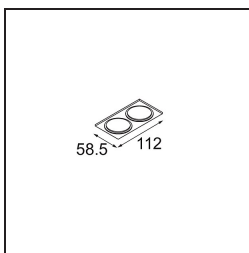

Datum
Klant
Project
Soort

Smart Kup Recessed 48 1x HO IP55 LED 2700K Medium DE Gold Matt

Specificaties

Materiaal	12882146
Type Lichtbron	LED
LED type	CREE 1304
LED technologie	Led-COB
CRI	Min. 90
Kleurtemperatuur	2700K
Levensduur	L90B10 bij 50.000 Uur
Lamp inbegrepen	Ja
Aantal Lichtbronnen	1
CIE-fluxcode	99 100 100 100 72
Binning (SDCM)	2
Lichtrichting	Omlaag
Optisch	Reflector
Gemeten gradenbundel (°)	25,4
Ingangsspanning	Aandrijving Gelijkstroom Vereist
Elektriciteitsklasse	III
IP-klasse	55
Gloeidraadtest (°C)	960
Binnen/Buiten	Binnen
Toepassing	Plafond, Wand
Montage	Inbouw
Inbouwopening (mm)	ø44
Montagediepte (mm)	60,0
Verstelbaarheid	Not Applicable
Afstand tot Verlicht Voorwerp (m)	0,1
Primaire Kleur & Primaire Afwerking	Goud, Mat
Brutogewicht (g)	130,0
Stroom driver (mA)	350 500
Min. forward voltage (Vf)	7,5 7,8
Max. forward voltage (Vf)	9,5 9,8
Connected load (W)	3,0 4,4
Lumenoutput per lampunit (lm)	224 303
Efficiëntie (lm/W)	75 75
UGR	5 5

TM30 & CRI Diagrammen

Lichtspreading & Stralingsdiagram

Diagrammen

Decoratieve Accessoires

- 13350009** Mask Smart 48 1x White Structure
- 13350032** Mask Smart 48 1x Black Structure
- 13350046** Mask Smart 48 1x Gold Matt