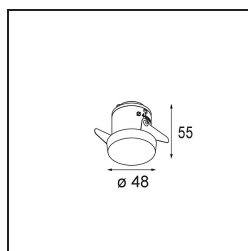

Datum
Klant
Project
Soort

Smart Kup Recessed 48 1x HO IP55 LED 2700K Medium DE Gold Matt

Specificaties

Materiaal	12882146
Type Lichtbron	LED
LED type	CREE 1304
LED technologie	Led-COB
CRI	Min. 90
Kleurtemperatuur	2700K
Levensduur	L90B10 bij 50.000 Uur
Lamp inbegrepen	Ja
Aantal Lichtbronnen	1
CIE-fluxcode	99 100 100 100 72
Binning (SDCM)	2
Lichtrichting	Omlaag
Optisch	Reflector
Gemeten gradenbundel (°)	25,4
Ingangsspanning	Aandrijving Gelijktroom Vereist
Elektriciteitsklasse	III
IP-klasse	55
Gloeidraadtest (°C)	960
Binnen/Buiten	Binnen
Toepassing	Plafond, Wand
Montage	Inbouw
Inbouwopening (mm)	ø44
Montagediepte (mm)	60,0
Verstelbaarheid	Not Applicable
Afstand tot Verlicht Voorwerp (m)	0,1
Primaire Kleur & Primaire Afwerking	Goud, Mat
Brutogewicht (g)	130,0
Stroom driver (mA)	350 500
Min. forward voltage (Vf)	7,5 7,8
Max. forward voltage (Vf)	9,5 9,8
Connected load (W)	3,0 4,4
Lumenoutput per lampunit (lm)	224 303
Efficiëntie (lm/W)	75 75
UGR	5 5