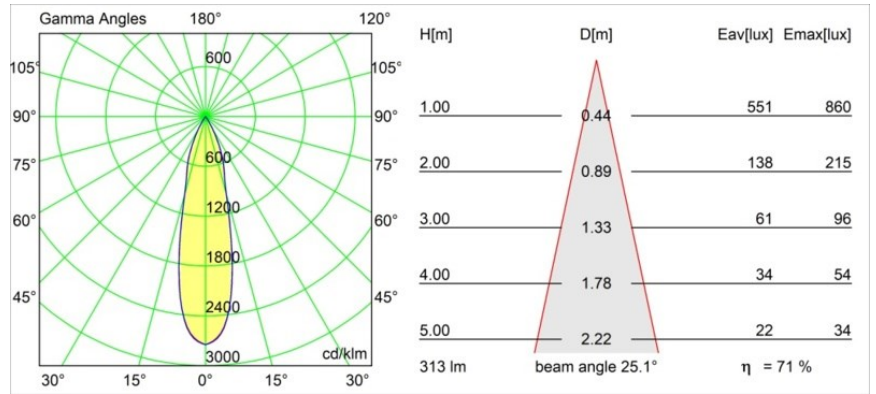

### Specifications

Materiale	12882146
Tipo di Sorgente	LED
Tipologia LED	CREE 1304
Tecnologie LED	COB
CRI	Min. 90
Temperatura di colore della luce	2700K
Vita utile	L90B10 @50.000 ore
Lampadina inclusa	Sì
Numero di fonte luminosa	1
Codice di flusso CIE	99 100 100 100 72
Binning (SDCM)	2
Direzione della luce	Diretta
Ottiche	Riflettore
Fascio misurato (°)	25,4
Volt in ingresso	Necessario driver a corrente costante
Classificazione elettrica	III
Grado IP	55
Test filo a caldo (°C)	960
Interno/Esterno	Interno
Applicazione	Soffitto, Parete
Montaggio	Incassato
Foro d'incasso (mm)	44
Profondità di montaggio (mm)	60,0
Orientabilità	Not Applicable
Distanza dall'oggetto illuminato (m)	0,1
Colore primario & Finitura primaria	Oro, Opaca
Peso lordo (g)	130,0
Corrente di azionamento (mA)	350      500
Min. forward voltage (Vf)	7,5      7,8
Max. forward voltage (Vf)	9,5      9,8
Connected load (W)	3,0      4,4
Flusso luminoso per lampade (lm)	224      303
Efficienza (lm/W)	75      75

---

Livello abbagliamento	5	5
-----------------------	---	---

---

**TM30 & CRI diagram**

**Light distribution & beam diagram**

Diagrams

**Accessori Decorativi**

- 13350009** Mask Smart 48 1x White Structure
- 13350032** Mask Smart 48 1x Black Structure
- 13350046** Mask Smart 48 1x Gold Matt