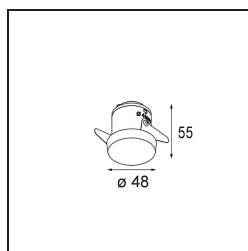

### Specifications

Materiale	12882146
Tipo di Sorgente	LED
Tipologia LED	CREE 1304
Tecnologie LED	COB
CRI	Min. 90
Temperatura di colore della luce	2700K
Vita utile	L90B10 @50.000 ore
Lampadina inclusa	Sì
Numero di fonte luminosa	1
Codice di flusso CIE	99 100 100 100 72
Binning (SDCM)	2
Direzione della luce	Diretta
Ottiche	Riflettore
Fascio misurato (°)	25,4
Volt in ingresso	Necessario driver a corrente costante
Classificazione elettrica	III
Grado IP	55
Test filo a caldo (°C)	960
Interno/Esterno	Interno
Applicazione	Soffitto, Parete
Montaggio	Incassato
Foro d'incasso (mm)	44
Profondità di montaggio (mm)	60,0
Orientabilità	Not Applicable
Distanza dall'oggetto illuminato (m)	0,1
Colore primario & Finitura primaria	Oro, Opaca
Peso lordo (g)	130,0
Corrente di azionamento (mA)	350      500
Min. forward voltage (Vf)	7,5      7,8
Max. forward voltage (Vf)	9,5      9,8
Connected load (W)	3,0      4,4
Flusso luminoso per lampade (lm)	224      303
Efficienza (lm/W)	75      75

---

Livello abbagliamento	5	5
-----------------------	---	---

---

**TM30 & CRI diagram**

**Light distribution & beam diagram**

Diagrams

**Accessori Decorativi**

- 13350009** Mask Smart 48 1x White Structure
- 13350032** Mask Smart 48 1x Black Structure
- 13350046** Mask Smart 48 1x Gold Matt