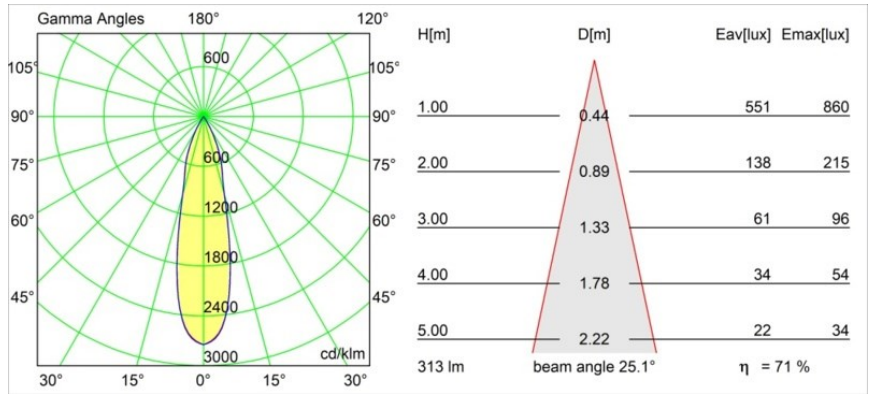

Distribution de Lumière & Schéma de Faisceau