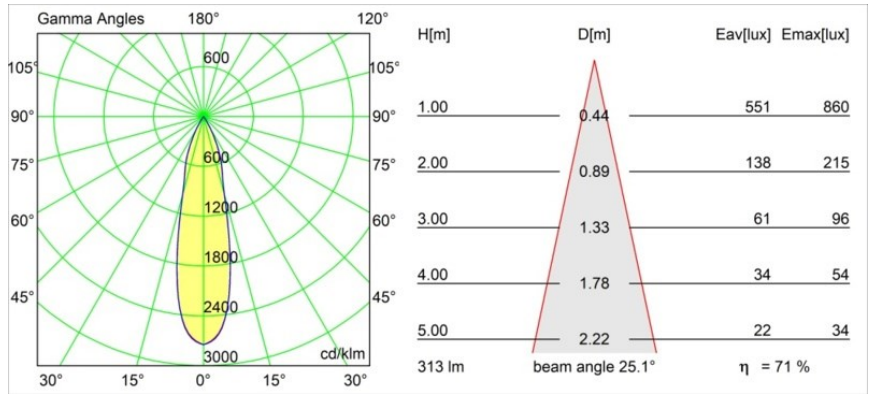

Light distribution & beam diagram