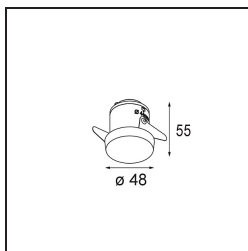

Specifications

Material	12882146
Tipo de fuente de luz	LED
Tipo de LED	CREE 1304
Tecnología LED	COB LED
CRI	Min. 90
Temperatura del color	2700K
Vida Útil	L90B10 @50.000 horas
Lámpara Incluida	Sí
Número de fuentes de luz	1
Código de flujo CIE	99 100 100 100 72
Binning (SDCM)	2
Dirección de la luz	Directo
Óptica	Reflector
Ángulo de Apertura medido (°)	25,4
Voltaje de entrada	Driver de corriente constante requerido
Clasificación eléctrica	III
Clasificación del IP	55
Clasificación de hilo incandescente (°C)	960
Interio/Exterior	Interior
Aplicación	Techo, Pared
Montaje	Empotrado
Tamaño de corte (mm)	44
Profundidad de montaje (mm)	60,0
Ajustabilidad	Not Applicable
Distancia al objeto iluminado (m)	0,1
Color principal & Acabado principal	Oro, Mate
Peso bruto (g)	130,0
Corriente de accionamiento (mA)	350 500
Min. forward voltage (Vf)	7,5 7,8
Max. forward voltage (Vf)	9,5 9,8
Connected load (W)	3,0 4,4
Flujo luminoso por lámpara (lm)	224 303
Eficacia (lm/W)	75 75