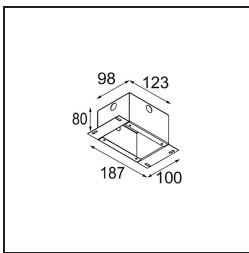

- **10889530** Installation Housing 123x100x80