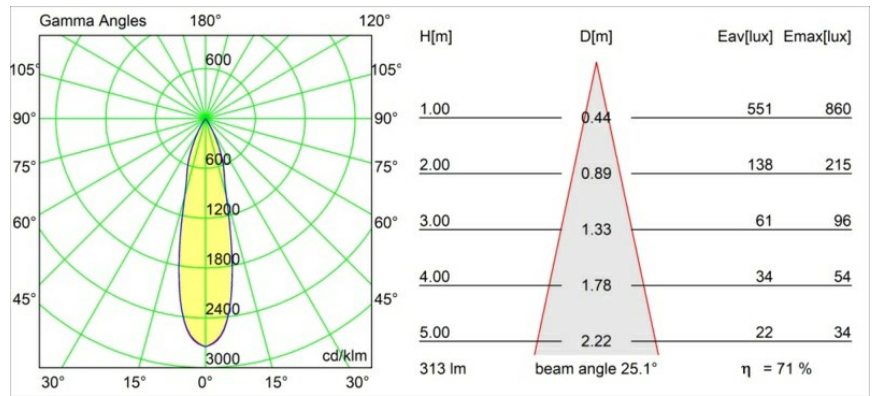

Lichtverteilung und Lichtverteilungskurve