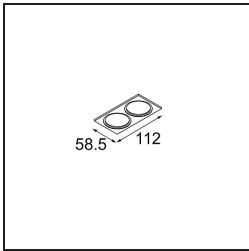

| |
|---------|
| Datum |
| Kunde |
| Projekt |
| Art |

Smart Kup Recessed 48 1x HO IP55 LED 2700K Medium DE Gold Matt

Spezifikationen

| | |
|-------------------------------------|------------------------------------|
| Material | 12882146 |
| Typ der Lichtquelle | LED |
| LED Typ | CREE 1304 |
| LED-Technologie | COB-LED |
| CRI | Min. 90 |
| Farbtemperatur | 2700K |
| Lebensdauer | L90B10 bei 50.000 Stunden |
| Leuchtmittel enthalten | Ja |
| Anzahl Lichtquellen | 1 |
| CIE-Fluxcode | 99 100 100 100 72 |
| Binning (SDCM) | 2 |
| Lichtrichtung | Abwärts |
| Optik | Reflektor |
| Gemessene Abstrahlwinkel (°) | 25,4 |
| Eingangsspannung | Konstantstrom-Treiber erforderlich |
| Schutzklasse | III |
| Schutzart | 55 |
| Glühdrahtprüfung (°C) | 960 |
| Innen/Außen | Innen |
| Anwendung | Decke, Wand |
| Montage | Einbau |
| Ausschnittgröße (mm) | ø44 |
| Einbautiefe (mm) | 52,0 |
| Verstellbarkeit | Not Applicable |
| Abstand zum beleuchteten Objekt (m) | 0,1 |
| Primärfarbe & Primäres Finish | Gold, Matt |
| Bruttogewicht (g) | 130,0 |
| Antriebsstrom (mA) | 350 500 |
| Min. forward voltage (Vf) | 7,5 7,8 |
| Max. forward voltage (Vf) | 9,5 9,8 |
| Connected load (W) | 3,0 4,4 |
| Lumenleistung (lm) | 224 303 |
| Effizienz (lm/W) | 75 75 |
| UGR | 5 5 |

Spezifikationen

TM30 & CRI Diagramm

Lichtverteilung und Lichtverteilungskurve

Diagramm

Dekorative Zubehör

- 13350009** Mask Smart 48 1x White Structure
- 13350032** Mask Smart 48 1x Black Structure
- 13350046** Mask Smart 48 1x Gold Matt