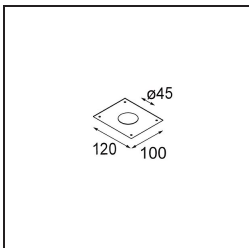

- **12290730** Plaster Kit 100x120-45 1x

Wählen Sie das benötigte Zubehör