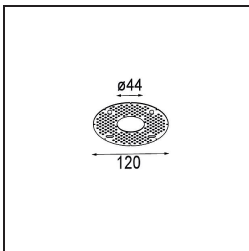

Montagezubehör

- **12293730** Plaster Kit 44 1x