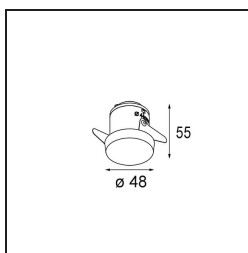

| |
|---------|
| Datum |
| Kunde |
| Projekt |
| Art |

Smart Kup Recessed 48 1x HO IP55 LED 2700K Medium DE Gold Matt

Spezifikationen

| | |
|-------------------------------------|------------------------------------|
| Material | 12882146 |
| Typ der Lichtquelle | LED |
| LED Typ | CREE 1304 |
| LED-Technologie | COB-LED |
| CRI | Min. 90 |
| Farbtemperatur | 2700K |
| Lebensdauer | L90B10 bei 50.000 Stunden |
| Leuchtmittel enthalten | Ja |
| Anzahl Lichtquellen | 1 |
| CIE-Fluxcode | 99 100 100 100 72 |
| Binning (SDCM) | 2 |
| Lichtrichtung | Abwärts |
| Optik | Reflektor |
| Gemessene Abstrahlwinkel (°) | 25,4 |
| Eingangsspannung | Konstantstrom-Treiber erforderlich |
| Schutzklasse | III |
| Schutzart | 55 |
| Glühdrahtprüfung (°C) | 960 |
| Innen/Außen | Innen |
| Anwendung | Decke, Wand |
| Montage | Einbau |
| Ausschnittgröße (mm) | ø44 |
| Einbautiefe (mm) | 52,0 |
| Verstellbarkeit | Not Applicable |
| Abstand zum beleuchteten Objekt (m) | 0,1 |
| Primärfarbe & Primäres Finish | Gold, Matt |
| Bruttogewicht (g) | 130,0 |
| Antriebsstrom (mA) | 350 500 |
| Min. forward voltage (Vf) | 7,5 7,8 |
| Max. forward voltage (Vf) | 9,5 9,8 |
| Connected load (W) | 3,0 4,4 |
| Lumenleistung (lm) | 224 303 |
| Effizienz (lm/W) | 75 75 |
| UGR | 5 5 |