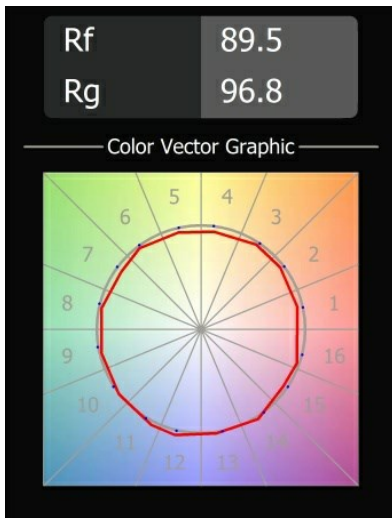

TM30 & CRI Diagramm