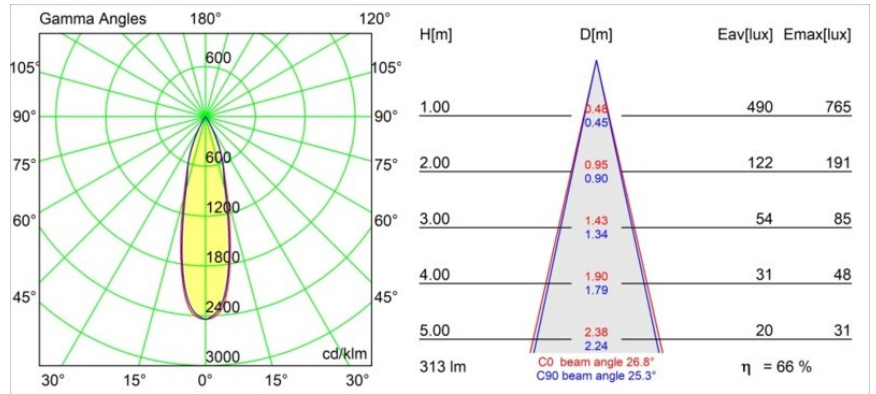

Lichtspreading & Stralingsdiagram