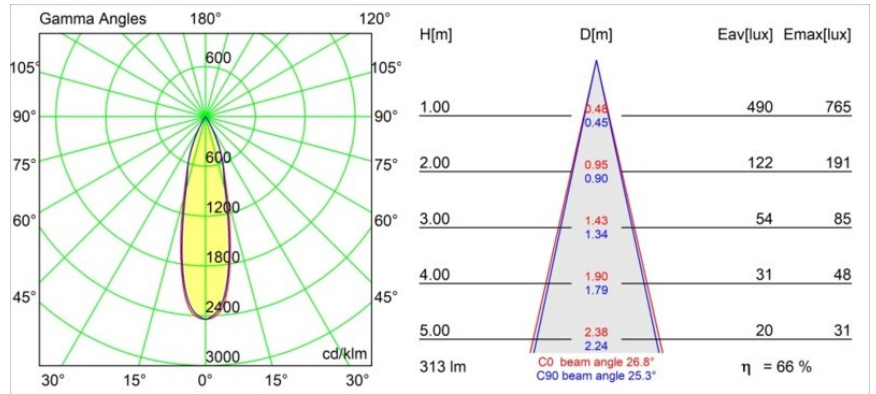

#### Specificaties

Materiaal	12882132
Type Lichtbron	LED
LED type	CREE 1304
LED technologie	Led-COB
CRI	Min. 90
Kleurtemperatuur	2700K
Levensduur	L90B10 bij 50.000 Uur
Lamp inbegrepen	Ja
Aantal Lichtbronnen	1
CIE-fluxcode	99 100 100 100 66
Binning (SDCM)	2
Lichtrichting	Omlaag
Optisch	Reflector
Gemeten gradenbundel (°)	24,9
Ingangsspanning	Aandrijving Gelijkstroom Vereist
Elektriciteitsklasse	III
IP-klasse	55
Gloeidraadtest (°C)	960
Binnen/Buiten	Binnen
Toepassing	Plafond, Wand
Montage	Inbouw
Inbouwopening (mm)	ø44
Montagediepte (mm)	60,0
Verstelbaarheid	Not Applicable
Afstand tot Verlicht Voorwerp (m)	0,1
Primaire Kleur & Primaire Afwerking	Zwart, Structuur
Brutogewicht (g)	130,0
Stroom driver (mA)	350      500
Min. forward voltage (Vf)	7,5      7,8
Max. forward voltage (Vf)	9,5      9,8
Connected load (W)	3,0      4,4
Lumenoutput per lampunit (lm)	208      281
Efficiëntie (lm/W)	69      69
UGR	3      3

**TM30 & CRI Diagrammen**

**Lichtspreading & Stralingsdiagram**