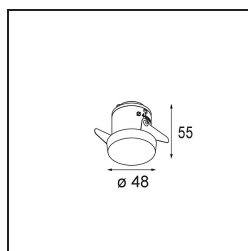

#### Specificaties

Materiaal	12882132
Type Lichtbron	LED
LED type	CREE 1304
LED technologie	Led-COB
CRI	Min. 90
Kleurtemperatuur	2700K
Levensduur	L90B10 bij 50.000 Uur
Lamp inbegrepen	Ja
Aantal Lichtbronnen	1
CIE-fluxcode	99 100 100 100 66
Binning (SDCM)	2
Lichtrichting	Omlaag
Optisch	Reflector
Gemeten gradenbundel (°)	24,9
Ingangsspanning	Aandrijving Gelijkstroom Vereist
Elektriciteitsklasse	III
IP-klasse	55
Gloeidraadtest (°C)	960
Binnen/Buiten	Binnen
Toepassing	Plafond, Wand
Montage	Inbouw
Inbouwopening (mm)	ø44
Montagediepte (mm)	60,0
Verstelbaarheid	Not Applicable
Afstand tot Verlicht Voorwerp (m)	0,1
Primaire Kleur & Primaire Afwerking	Zwart, Structuur
Brutogewicht (g)	130,0
Stroom driver (mA)	350      500
Min. forward voltage (Vf)	7,5      7,8
Max. forward voltage (Vf)	9,5      9,8
Connected load (W)	3,0      4,4
Lumenoutput per lampunit (lm)	208      281
Efficiëntie (lm/W)	69      69
UGR	3      3