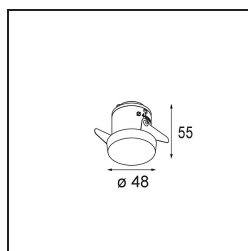

Datum
Klant
Project
Soort

Smart Kup Recessed 48 1x HO IP55 LED 2700K Medium DE Black Structure

Specificaties

Materiaal	12882132
Type Lichtbron	LED
LED type	CREE 1304
LED technologie	Led-COB
CRI	Min. 90
Kleurtemperatuur	2700K
Levensduur	L90B10 bij 50.000 Uur
Lamp inbegrepen	Ja
Aantal Lichtbronnen	1
CIE-fluxcode	99 100 100 100 66
Binning (SDCM)	2
Lichtrichting	Omlaag
Optisch	Reflector
Gemeten gradenbundel (°)	24,9
Ingangsspanning	Aandrijving Gelijkstroom Vereist
Elektriciteitsklasse	III
IP-klasse	55
Gloeidraadtest (°C)	960
Binnen/Buiten	Binnen
Toepassing	Plafond, Wand
Montage	Inbouw
Inbouwopening (mm)	ø44
Montagediepte (mm)	60,0
Verstelbaarheid	Not Applicable
Afstand tot Verlicht Voorwerp (m)	0,1
Primaire Kleur & Primaire Afwerking	Zwart, Structuur
Brutogewicht (g)	130,0
Stroom driver (mA)	350 500
Min. forward voltage (Vf)	7,5 7,8
Max. forward voltage (Vf)	9,5 9,8
Connected load (W)	3,0 4,4
Lumenoutput per lampunit (lm)	208 281
Efficiëntie (lm/W)	69 69
UGR	3 3

De 3 originele ontwerpen, Smart Kup, Lotis en Cake, stelen nog steeds de harten van interieurontwerpers. Dat geldt trouwens voor de hele Smart familie. De toegankelijkheid en extreme veelzijdigheid van Smart passen bij nagenoeg elke opstelling. Combineer accentverlichting, op- en neerwaarts, vast of verstelbaar, een mozaïek van vormen, formaten, kleuren en montageopties, en creëer een speelse opstelling.