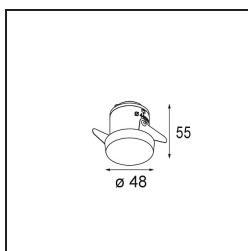

Date
Customer
Project
Type

Smart Kup Recessed 48 1x HO IP55 LED 2700K Medium DE Black Structure

Specifications

Materiale	12882132
Tipo di Sorgente	LED
Tipologia LED	CREE 1304
Tecnologie LED	COB
CRI	Min. 90
Temperatura di colore della luce	2700K
Vita utile	L90B10 @50.000 ore
Lampadina inclusa	Sì
Numero di fonte luminosa	1
Codice di flusso CIE	99 100 100 100 66
Binning (SDCM)	2
Direzione della luce	Diretta
Ottiche	Riflettore
Fascio misurato (°)	24,9
Volt in ingresso	Necessario driver a corrente costante
Classificazione elettrica	III
Grado IP	55
Test filo a caldo (°C)	960
Interno/Esterno	Interno
Applicazione	Soffitto, Parete
Montaggio	Incassato
Foro d'incasso (mm)	ø44
Profondità di montaggio (mm)	60,0
Orientabilità	Not Applicable
Distanza dall'oggetto illuminato (m)	0,1
Colore primario & Finitura primaria	Nero, Strutturata
Peso lordo (g)	130,0
Corrente di azionamento (mA)	350 500
Min. forward voltage (Vf)	7,5 7,8
Max. forward voltage (Vf)	9,5 9,8
Connected load (W)	3,0 4,4
Flusso luminoso per lampade (lm)	208 281
Efficienza (lm/W)	69 69