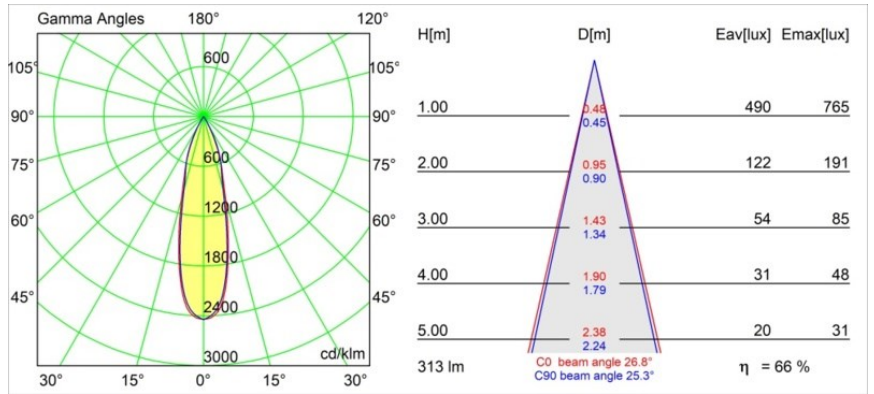

Distribution de Lumière & Schéma de Faisceau