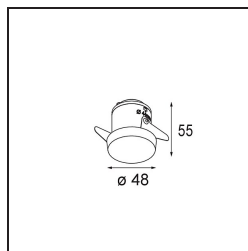

Smart Kup Recessed 48 1x HO IP55 LED 2700K Medium DE Black Structure

Caractéristiques

Les 3 designs originaux, Smart Kup, Lotis et Cake, parviennent toujours à ravir les cœurs des designers d'intérieur. Et cela vaut pour la famille Smart entière. L'accessibilité et l'extrême polyvalence de Smart conviendront à n'en pas douter à toute création. Mélangez et associez l'éclairage d'ambiance, vers le haut et vers le bas, fixe ou réglable, une mosaïque de formes, de tailles, de couleurs et d'options de montage, et créez une installation fantaisiste.

Matériaux	12882132
Type de Source Lumineuse	LED
Type de LED	CREE 1304
Technologie LED	LED COB
CRI	Min. 90
Température de Couleur	2700K
Durée de Vie	L90B10 à 50 000 heures
Ampoule incluse	Oui
Nombre de Sources Lumineuses	1
Code de flux CIE	99 100 100 100 66
Groupe (SDCM)	2
Direction de la Lumière	Bas
Optique	Réflecteur
Faisceau mesuré (°)	24,9
Tension d'Entrée	Driver à Courant Constant Requis
Classe Électrique	III
Indice de protection IP	55
Essai au fil incandescent (°C)	960
Intérieur/extérieur	Intérieur
Application	Plafond, Mur
Montage	Encastré
Taille de découpe (mm)	44
Profondeur de montage (mm)	60,0
Ajustabilité	Not Applicable
Distance avec l'Objet Éclairé (m)	0,1
Couleur Principale & Finition Principale	Noir, Structure
Poids brut (g)	130,0
Courant du driver (mA)	350 500
Min. forward voltage (Vf)	7,5 7,8
Max. forward voltage (Vf)	9,5 9,8
Connected load (W)	3,0 4,4
Flux lumineux par lampe (lm)	208 281
Efficacité (lm/W)	69 69