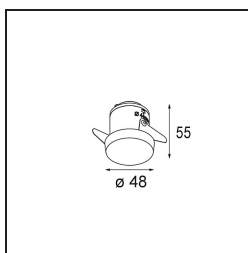

Date
Customer
Project
Type

Smart Kup Recessed 48 1x HO IP55 LED 2700K Medium DE Black Structure

Los 3 diseños originales (Smart Kup, Lotis y Cake) siguen robando los corazones de diseñadores de interiores. Y lo mismo puede decirse de toda la familia Smart. La accesibilidad y extrema versatilidad de Smart son indudablemente ideales para cualquier expresión. Combine a su gusto iluminación de resalte, focos uplight y downlight, luces fijas o ajustables, y una gran diversidad de formas, tamaños, colores y opciones montaje, y obtendrá una instalación muy atractiva.

Specifications

Material	12882132
Tipo de fuente de luz	LED
Tipo de LED	CREE 1304
Tecnología LED	COB LED
CRI	Min. 90
Temperatura del color	2700K
Vida Útil	L90B10 @50.000 horas
Lámpara Incluida	Sí
Número de fuentes de luz	1
Código de flujo CIE	99 100 100 100 66
Binning (SDCM)	2
Dirección de la luz	Directo
Óptica	Reflector
Ángulo de Apertura medido (°)	24,9
Voltaje de entrada	Driver de corriente constante requerido
Clasificación eléctrica	III
Clasificación del IP	55
Clasificación de hilo incandescente (°C)	960
Interio/Exterior	Interior
Aplicación	Techo, Pared
Montaje	Empotrado
Tamaño de corte (mm)	ø44
Profundidad de montaje (mm)	60,0
Ajustabilidad	Not Applicable
Distancia al objeto iluminado (m)	0,1
Color principal & Acabado principal	Negro, Estructura
Peso bruto (g)	130,0
Corriente de accionamiento (mA)	350 500
Min. forward voltage (Vf)	7,5 7,8
Max. forward voltage (Vf)	9,5 9,8
Connected load (W)	3,0 4,4
Flujo luminoso por lámpara (lm)	208 281
Eficacia (lm/W)	69 69