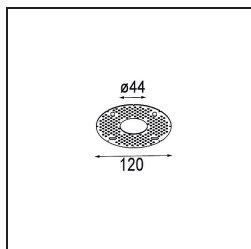

Accesorios Instalación

- **12293730** Plaster Kit 44 1x