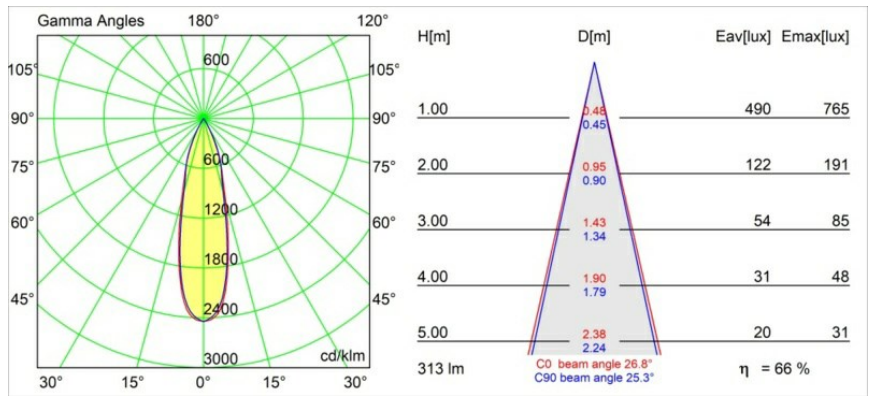

---

Índice de deslumbramiento	3	3
------------------------------	---	---

---

**TM30 & CRI diagram**

**Light distribution & beam diagram**

**Accesorios Decorativo**

- 13350009** Mask Smart 48 1x White Structure
- 13350032** Mask Smart 48 1x Black Structure
- 13350046** Mask Smart 48 1x Gold Matt