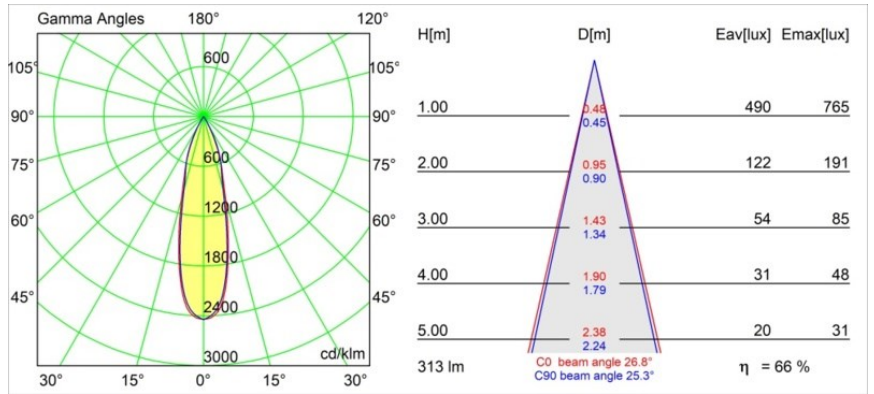

### Specifications

Material	12882132
Tipo de fuente de luz	LED
Tipo de LED	CREE 1304
Tecnología LED	COB LED
CRI	Min. 90
Temperatura del color	2700K
Vida Útil	L90B10 @50.000 horas
Lámpara Incluida	Sí
Número de fuentes de luz	1
Código de flujo CIE	99 100 100 100 66
Binning (SDCM)	2
Dirección de la luz	Directo
Óptica	Reflector
Ángulo de Apertura medido (°)	24,9
Voltaje de entrada	Driver de corriente constante requerido
Clasificación eléctrica	III
Clasificación del IP	55
Clasificación de hilo incandescente (°C)	960
Interio/Exterior	Interior
Aplicación	Techo, Pared
Montaje	Empotrado
Tamaño de corte (mm)	ø44
Profundidad de montaje (mm)	60,0
Ajustabilidad	Not Applicable
Distancia al objeto iluminado (m)	0,1
Color principal & Acabado principal	Negro, Estructura
Peso bruto (g)	130,0
Corriente de accionamiento (mA)	350      500
Min. forward voltage (Vf)	7,5      7,8
Max. forward voltage (Vf)	9,5      9,8
Connected load (W)	3,0      4,4
Flujo luminoso por lámpara (lm)	208      281
Eficacia (lm/W)	69      69

---

Índice de deslumbramiento	3	3
------------------------------	---	---

---

**TM30 & CRI diagram**

**Light distribution & beam diagram**

Diagrams

**Accesorios Decorativo**

- 13350009** Mask Smart 48 1x White Structure
- 13350032** Mask Smart 48 1x Black Structure
- 13350046** Mask Smart 48 1x Gold Matt