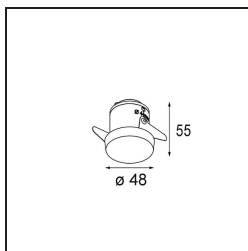

Date
Customer
Project
Type

*Smart Kup Recessed 48 1x HO IP55 LED 2700K Medium DE Black Structure*

**Specifications**

Material	12882132
Tipo de fuente de luz	LED
Tipo de LED	CREE 1304
Tecnología LED	COB LED
CRI	Min. 90
Temperatura del color	2700K
Vida Útil	L90B10 @50.000 horas
Lámpara Incluida	Sí
Número de fuentes de luz	1
Código de flujo CIE	99 100 100 100 66
Binning (SDCM)	2
Dirección de la luz	Directo
Óptica	Reflector
Ángulo de Apertura medido (°)	24,9
Voltaje de entrada	Driver de corriente constante requerido
Clasificación eléctrica	III
Clasificación del IP	55
Clasificación de hilo incandescente (°C)	960
Interio/Exterior	Interior
Aplicación	Techo, Pared
Montaje	Empotrado
Tamaño de corte (mm)	ø44
Profundidad de montaje (mm)	60,0
Ajustabilidad	Not Applicable
Distancia al objeto iluminado (m)	0,1
Color principal & Acabado principal	Negro, Estructura
Peso bruto (g)	130,0
Corriente de accionamiento (mA)	350      500
Min. forward voltage (Vf)	7,5      7,8
Max. forward voltage (Vf)	9,5      9,8
Connected load (W)	3,0      4,4
Flujo luminoso por lámpara (lm)	208      281
Eficacia (lm/W)	69      69