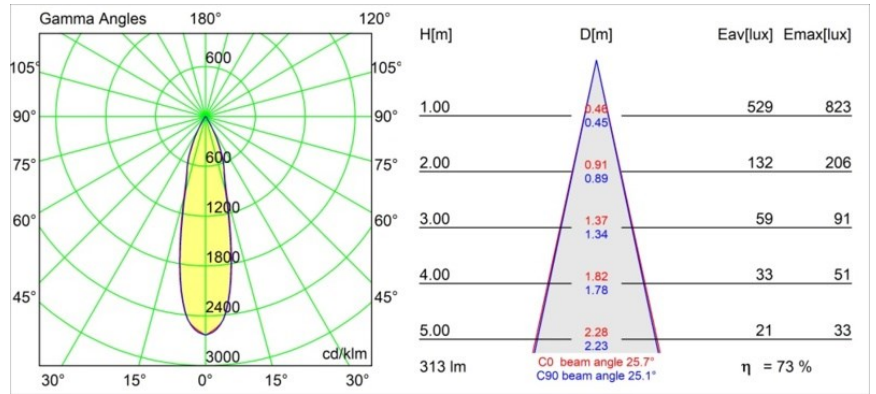

Distribution de Lumière & Schéma de Faisceau