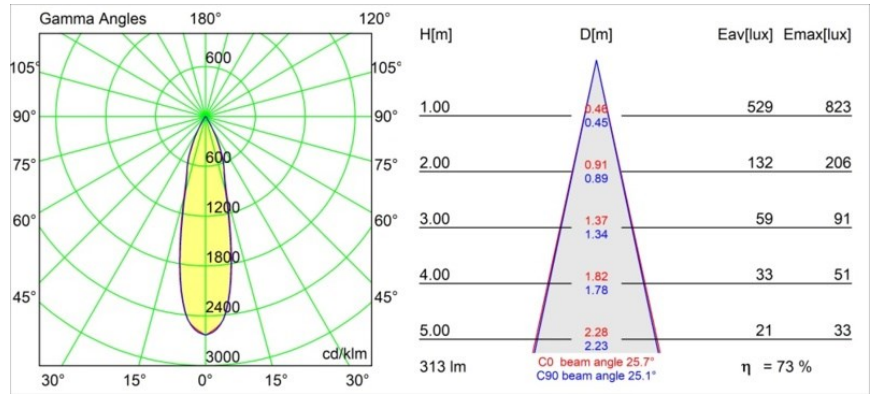

Lichtverteilung und Lichtverteilungskurve