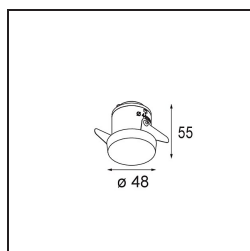

Datum
Kunde
Projekt
Art

Smart Kup Recessed 48 1x HO IP55 LED 2700K Medium DE White Structure

Spezifikationen

Material	12882109
Typ der Lichtquelle	LED
LED Typ	CREE 1304
LED-Technologie	COB-LED
CRI	Min. 90
Farbtemperatur	2700K
Lebensdauer	L90B10 bei 50.000 Stunden
Leuchtmittel enthalten	Ja
Anzahl Lichtquellen	1
CIE-Fluxcode	96 99 100 100 74
Binning (SDCM)	2
Lichtrichtung	Abwärts
Optik	Reflektor
Gemessene Abstrahlwinkel (°)	25,2
Eingangsspannung	Konstantstrom-Treiber erforderlich
Schutzklasse	III
Schutzart	55
Glühdrahtprüfung (°C)	960
Innen/Außen	Innen
Anwendung	Decke, Wand
Montage	Einbau
Ausschnittgröße (mm)	ø44
Einbautiefe (mm)	60,0
Verstellbarkeit	Not Applicable
Abstand zum beleuchteten Objekt (m)	0,1
Primärfarbe & Primäres Finish	Weiß, Strukturiert
Bruttogewicht (g)	130,0
Antriebsstrom (mA)	350 500
Min. forward voltage (Vf)	7,5 7,8
Max. forward voltage (Vf)	9,5 9,8
Connected load (W)	3,0 4,4
Lichtstrom pro Lampe (lm)	231 312
Effizienz (lm/W)	77 77
UGR	10 10