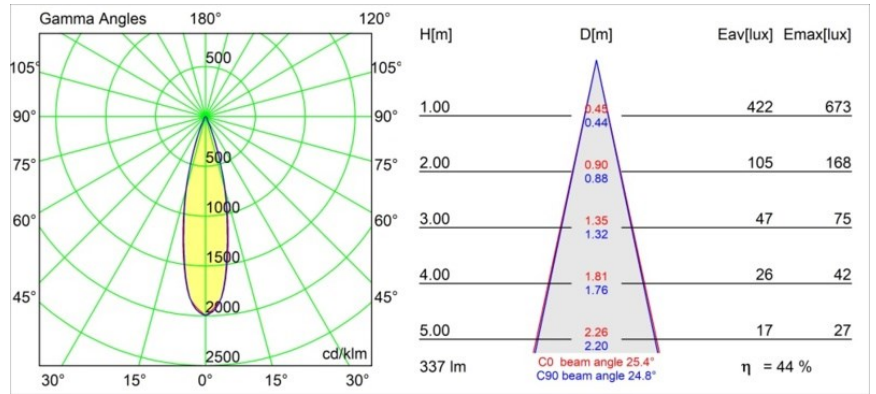

### Specificaties

Materiaal	12882046
Type Lichtbron	LED
LED type	CREE 1304
LED technologie	Led-COB
CRI	Min. 90
Kleurtemperatuur	3000K
Levensduur	L90B10 bij 50.000 Uur
Lamp inbegrepen	Ja
Aantal Lichtbronnen	1
CIE-fluxcode	99 100 100 100 72
Binning (SDCM)	2
Lichtrichting	Omlaag
Optisch	Reflector
Gemeten gradenbundel (°)	25,4
Ingangsspanning	Aandrijving Gelijktroom Vereist
Elektriciteitsklasse	III
IP-klasse	55
Gloeidraadtest (°C)	960
Binnen/Buiten	Binnen
Toepassing	Plafond, Wand
Montage	Inbouw
Inbouwopening (mm)	ø44
Montagediepte (mm)	60,0
Verstelbaarheid	Not Applicable
Afstand tot Verlicht Voorwerp (m)	0,1
Primaire Kleur & Primaire Afwerking	Goud, Mat
Brutogewicht (g)	130,0
Stroom driver (mA)	350 500
Min. forward voltage (Vf)	7,5 7,8
Max. forward voltage (Vf)	9,5 9,8
Connected load (W)	3,0 4,4
Lumenoutput per lampunit (lm)	224 303
Efficiëntie (lm/W)	75 75
UGR	5 5

**TM30 & CRI Diagrammen**

**Lichtspreiding & Stralingsdiagram**

Diagrammen