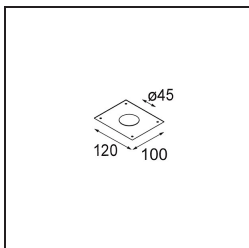

- **12290730** Plaster Kit 100x120-45 1x

■ Kies een vereist accessoire