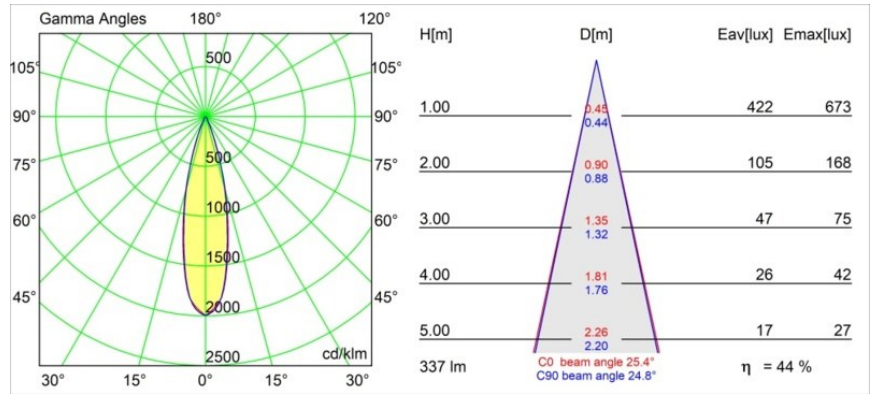

Light distribution & beam diagram