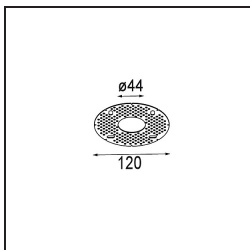

Accessori Installazione

- **12293730** Plaster Kit 44 1x