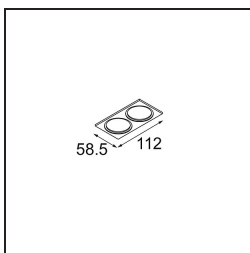

Date
Customer
Project
Type

Smart Kup Recessed 48 1x HO IP55 LED 3000K Medium DE Gold Matt

Specifications

Materiale	12882046
Tipo di Sorgente	LED
Tipologia LED	CREE 1304
Tecnologie LED	COB
CRI	Min. 90
Temperatura di colore della luce	3000K
Vita utile	L90B10 @50.000 ore
Lampadina inclusa	Sì
Numero di fonte luminosa	1
Codice di flusso CIE	99 100 100 100 72
Binning (SDCM)	2
Direzione della luce	Diretta
Ottiche	Riflettore
Fascio misurato (°)	25,4
Volt in ingresso	Necessario driver a corrente costante
Classificazione elettrica	III
Grado IP	55
Test filo a caldo (°C)	960
Interno/Esterno	Interno
Applicazione	Soffitto, Parete
Montaggio	Incassato
Foro d'incasso (mm)	44
Profondità di montaggio (mm)	60,0
Orientabilità	Not Applicable
Distanza dall'oggetto illuminato (m)	0,1
Colore primario & Finitura primaria	Oro, Opaca
Peso lordo (g)	130,0
Corrente di azionamento (mA)	350 500
Min. forward voltage (Vf)	7,5 7,8
Max. forward voltage (Vf)	9,5 9,8
Connected load (W)	3,0 4,4
Flusso luminoso per lampade (lm)	224 303
Efficienza (lm/W)	75 75

Livello abbagliamento	5	5
-----------------------	---	---

TM30 & CRI diagram

Light distribution & beam diagram

Diagrams

Accessori Decorativi

- 13350009** Mask Smart 48 1x White Structure
- 13350032** Mask Smart 48 1x Black Structure
- 13350046** Mask Smart 48 1x Gold Matt