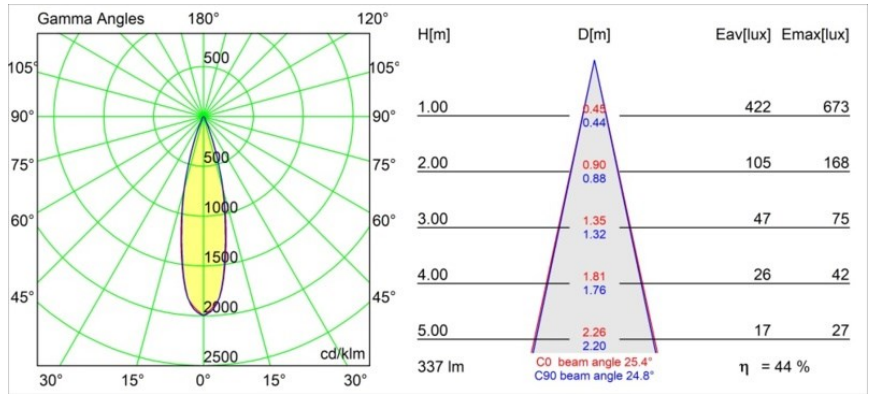

Distribution de Lumière & Schéma de Faisceau